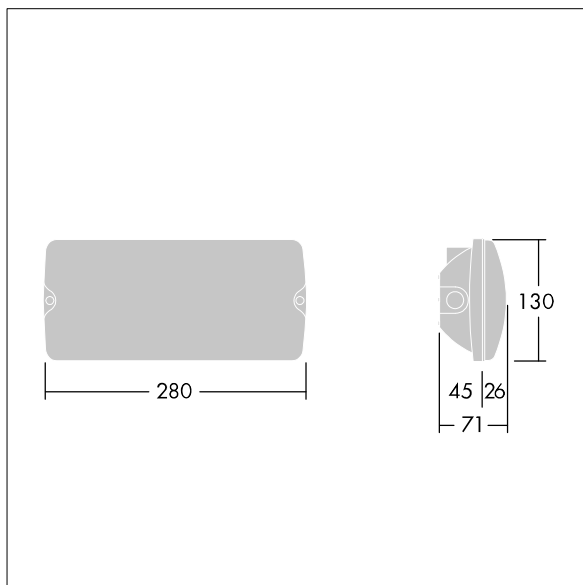

Voyager Solid

96634863 VOYAGER SOLID MS E3-S WH

THORN

IEC EN 60598-1 RG 1	IP65	IK07	CE	T _a 5 40
---------------------------	------	------	----	------------------------

Voyager Solid

Plafonnier LED de secours pour fixation au plafond ou au mur. Electronique, non gradable Luminaire à batterie individuelle, test manuel (3 heures). Corps : taille Small, Polycarbonate (PC) blanc. Couvercle : Polycarbonate (PC) transparent. Classe électrique II, IP65. Légendes ISO internes disponibles pour une distance de visionnement 23 m (96634866, à commander séparément).

Dimensions : 280 x 130 x 71 mm

Puissance du luminaire: 3,1 W

Poids : 0,68 kg

TLG_VYSO_F_OPS.jpg

TLG_VYSO_M_LDS.wmf

Toutes les valeurs marquées d'un * sont des valeurs nominales. Thorn utilise des composants testés et éprouvés, en provenance des meilleurs fournisseurs. Dans certains cas isolés, il se peut qu'il y ait des pannes de nature technologique au niveau des LED individuels, pendant le cycle de vie nominal du produit. Les normes internationales fixent la tolérance du flux initial et de la charge associée à $\pm 10\%$. Sauf indication contraire, les valeurs sont applicables pour une température ambiante de 25 °C.