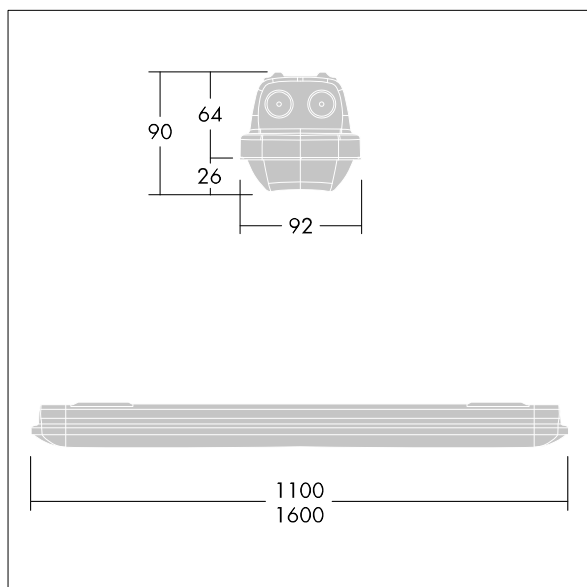

## Aquaforce Pro

Luminaire LED IP66, résistant à la poussière et à l'humidité. Electronique, non gradable. Avec distribution lumineuse medium. Classe électrique I. Corps : Polyméthylméthacrylate gris clair. Diffuseur : Polyméthylméthacrylate opale haute transmission avec prismes de réfraction. Mécanisme breveté, EasyClick, pour la fixation du diffuseur sans clips. Installation en plafonnier ou en suspension. Supports à fixation rapide fournis pour une installation en plafonnier. Convient pour installation au plafond ou au mur (verticalement et horizontalement). Kits de fixation pour suspension par conduit, chaîne et caténaire disponibles en accessoires. Equipé d'une connexion électrique à installation rapide Température ambiante : -20°C à +35°C. Livré avec LED 4 000 K..

Dimensions : 1600 x 92 x 90 mm  
Puissance du luminaire: 44,4 W  
Flux lumineux du luminaire: 6850 lm  
Efficacité lumineuse du luminaire: 154 lm/W  
Poids : 2,13 kg

TLG\_AQUP\_F\_PDB\_QC.jpg

TLG\_AQUP\_M\_LD1.wmf