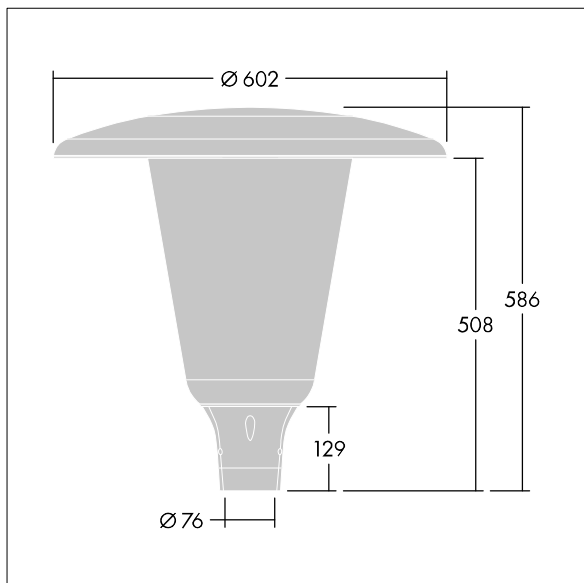

92924217 ARW 24L70-730 ES-S CL CL2 D5 T76 ANT

Aerie

Lanterne LED discrète, à montage top, avec une conception intemporelle. Driver pour 24 LED, entraînés à 700mA avec une distribution Rue large (symétrique). Classe électrique II, IP66, IK10. Capot et socle : aluminium fonderie thermopoudré résistant à la corrosion et adapté aux environnements C5, finition texturé gris anthracite 900 sablé. Boîtier : Polycarbonate (PC) large anti-UV avec finition transparent. Livré avec LED 3 000 K. Montage top sur mât de Ø 76mm. Pré-câblé avec 5 m de câble.

Dimensions : Ø602 x 586 mm

Puissance du luminaire: 51 W

Flux lumineux du luminaire: 7030 lm

Efficacité lumineuse du luminaire: 138 lm/W

Poids : 12,35 kg

Scx : 0.172 m²

TLG_AERI_F_W_CL.jpg

TLG_AERI_M_T76_W.wmf