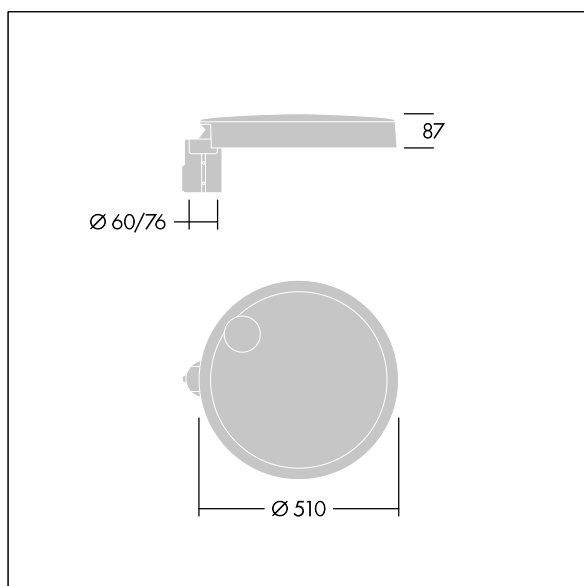

Carat

96634301 CT L 48L25-730 NR CL2 T60F ANT

THORN

Carat

Élégante lanterne urbaine, performance durable. Programmable Driver, réglé pour un rendement fixe, entraînant 48 LED à 250mA. Corps : taille Large, aluminium (EN AC-44300) fonderie, gris anthracite 900 sablé. Tige : Verre : verre. Fixations : Acier inox avec traitement anti-galvanique. Optique Route étroite, avec LED Indice min. de rendu des couleurs: 70 Température de couleur*: 3000 Kelvin fournis. Classe électrique II, Résistance aux impacts : IK08, IP66, Ta max.: 35°C. Livré avec un adaptateur d'emmanchement de Ø 60 mm, pré-installé pour un montage top, inclinaison 5°.

Dimensions : Ø510 x 87 mm
Puissance du luminaire: 36 W
Flux lumineux du luminaire: 5580 lm
Efficacité lumineuse du luminaire: 155 lm/W
Poids : 9,1 kg
Scx : 0.05 m²

TLG_CARA_F_L_PostTop.jpg

TLG_CARA_M_LMTP.wmf