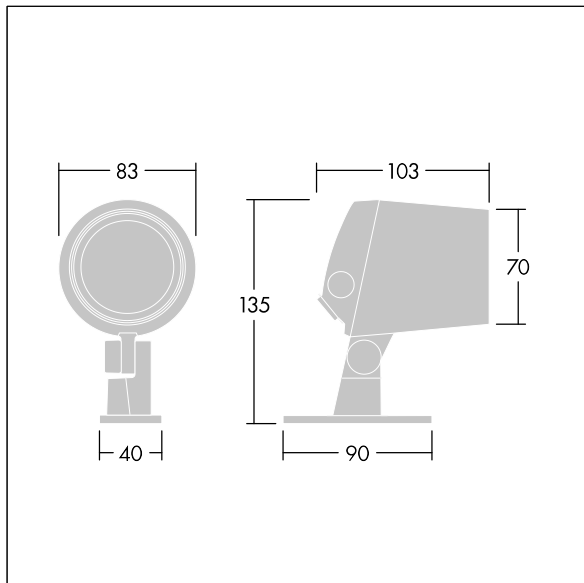

### Contrast

Projecteur architectural de taille Small Monté sur étrier avec LED alimentées en 500mA et un faisceau medium. Driver, Flux fixe. Pré-câblé. Classe électrique II, IP66, IK08. Corps : aluminium (EN AC-44300) fonderie, thermopoudré, texturé gris anthracite 900 sablé. Compatible avec les environnements côtiers. Fermeture : verre plat trempé, ép. 5 mm. Joint : EPDM. Visserie : acier inox avec traitement GEOMET® 500. Livré avec LED 2 700 K

Dimensions : Ø83 x 103 mm

Puissance du luminaire: 8 W

Flux lumineux du luminaire: 357 lm

Efficacité lumineuse du luminaire: 45 lm/W

Poids : 0,91 kg

TLG\_CON3\_F\_XS.jpg

TLG\_CONL\_M\_4L.wmf

Ce produit contient une source lumineuse de classe d'efficacité énergétique G.