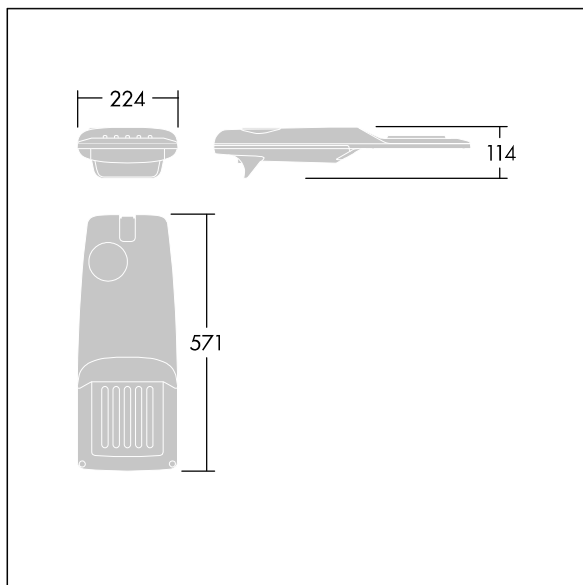

92919276 IP 12L50-740 WR M BS 3550 SP CL2 T76F ->

## Isaro Pro

Lanterne d'éclairage routier LED moderne (Small) avec 12 LED alimentées en 500mA avec une optique Route large. Programmable Driver. Classe électrique II, IP66, IK09.  
 Corps : aluminium (EN AC-44300) fonderie, thermopoudré gris anthracite 900 sablé texturé. Emmanchement : aluminium (EN AC-44300), fonderie thermopoudré gris anthracite 900 sablé. Fermeture : verre ép. 5 mm. Visserie : Acier inox. Livré avec un adaptateur à emmanchement de Ø 76 mm pré-installé pour un montage top, inclinaison de 5°  
 Equipé d'un circuit de réduction de puissance 50 %, qui entre en vigueur 3h avant et 5h après un minuit calculé. Peut être désactivé à l'installation par un interrupteur interne facilement accessible. Dispositif de protection contre la surtension 10 kV. Pré-câblé avec 6 m de câble. Livré avec LED 4 000 K. Protection contre les surtensions : 10 kV en mode commun single pulse et 8 kV en mode commun multipulse; 6 kV en mode différentiel multipulse. Si un système DALI est connecté: 6 kV en mode mode commun et mode différentiel multipulse.

TLG\_ISRP\_F\_PDB\_ANT.jpg

Dimensions : 571 x 224 x 114 mm  
 Puissance du luminaire: 18,7 W  
 Flux lumineux du luminaire: 2959 lm  
 Efficacité lumineuse du luminaire: 158 lm/W  
 Poids : 5,58 kg  
 Scx : 0.05 m<sup>2</sup>