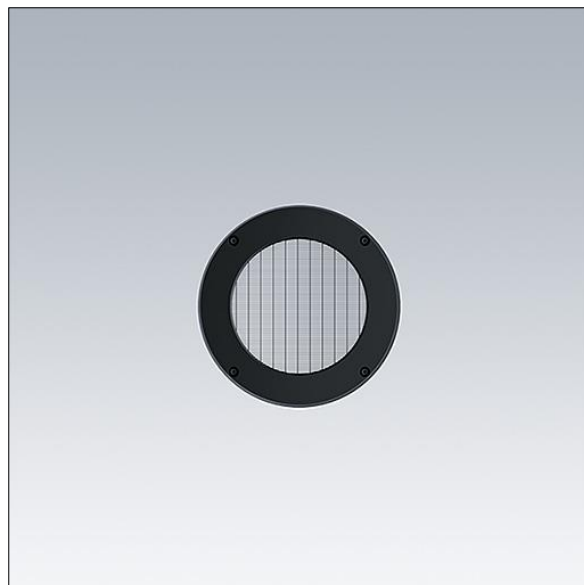

Contrast

96633480 CONT3 12L LOUVER BK

THORN

ISO 9223
C5

Contrast

Grille montée sur un anneau rotatif pour un contrôle précis des éblouissements. À monter directement sur l'avant d'un luminaire Contrast Medium. Best resistance against corrosion. Compatible with seaside installation.

TLG_CON3_F_S_ACCESS_LOUVRE.jpg

TLG_CONL_M_12LHF.wmf

Toutes les valeurs marquées d'un * sont des valeurs nominales. Sauf indication contraire, les valeurs sont applicables pour une température ambiante de 25 °C.