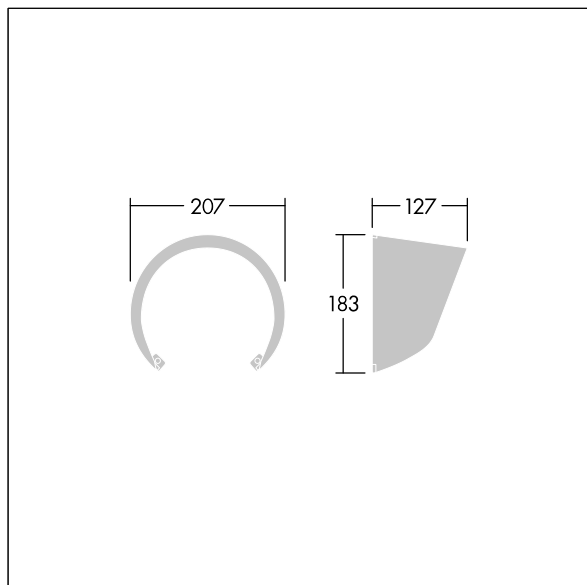

Contrast

96633473 CONT3 12L VISOR GY

THORN

ISO 9223
C5

Contrast

Visière pour contrôler les éblouissements. À monter directement sur l'avant d'un luminaire Contrast Medium. Peut être combiné à un diffuseur de faisceau. Best resistance against corrosion. Compatible with seaside installation.

TLG_CON3_F_S_ACCESS_VISOR.jpg

TLG_CONL_M_12LVS.wmf

Toutes les valeurs marquées d'un * sont des valeurs nominales. Sauf indication contraire, les valeurs sont applicables pour une température ambiante de 25 °C.