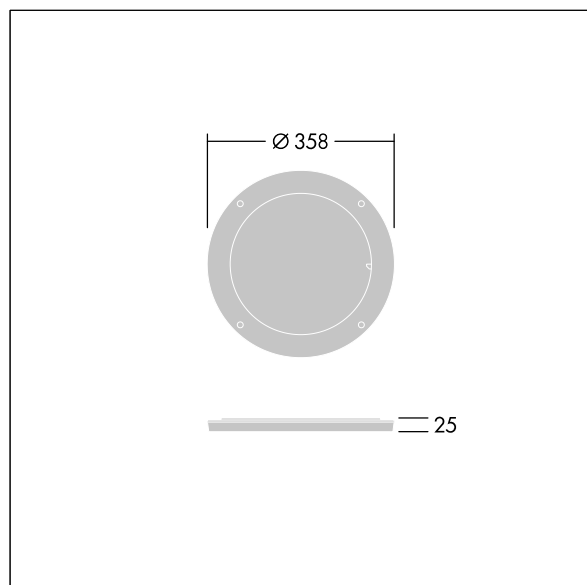

TLG_CONL_M_36-52LHF.wmf

Toutes les valeurs marquées d'un * sont des valeurs nominales. Sauf indication contraire, les valeurs sont applicables pour une température ambiante de 25 °C.

Les produits de Thorn Lighting sont perfectionnés en permanence. Nous nous réservons le droit d'apporter des modifications à nos produits sans autres publications.

© Thorn Lighting