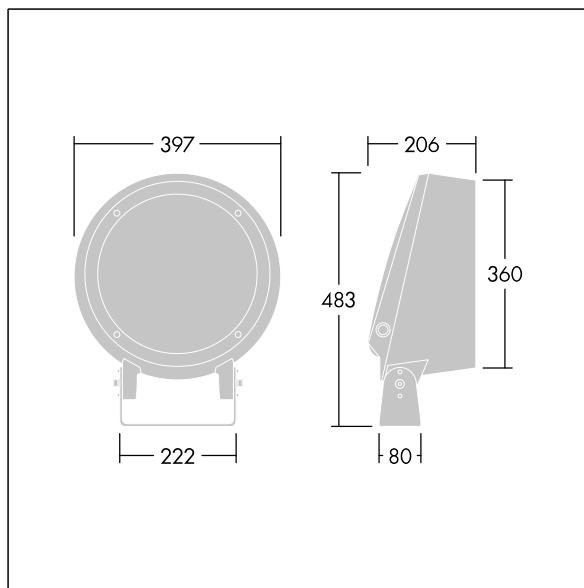

TLG_CONL_M_36-52L.wmf

Ce produit contient une source lumineuse de classe d'efficacité énergétique D.

Toutes les valeurs marquées d'un * sont des valeurs nominales. Thorn utilise des composants testés et éprouvés, en provenance des meilleurs fournisseurs. Dans certains cas isolés, il se peut qu'il y ait des pannes de nature technologique au niveau des LED individuels, pendant le cycle de vie nominal du produit. Les normes internationales fixent la tolérance du flux initial et de la charge associée à $\pm 10\%$. Sauf indication contraire, les valeurs sont applicables pour une température ambiante de 25 °C.

Les produits de Thorn Lighting sont perfectionnés en permanence. Nous nous réservons le droit d'apporter des modifications à nos produits sans autres publications.
© Thorn Lighting