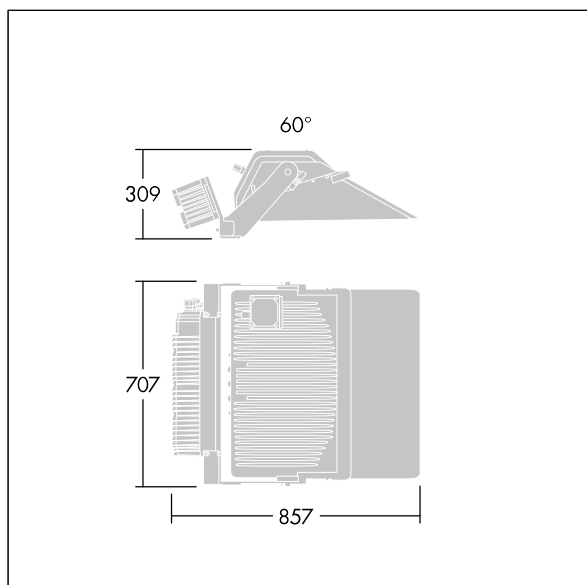

Champion

96633432 CHAMPION LED GB BRACKET

THORN

Champion

Un support en deux parties pour chaque côté de l'appareillage permet à ce dernier d'être fixé sur l'étrier du projecteur Champion.

TLG_CHPL_F_PERS_DRIVER_STIRRUP.jpg