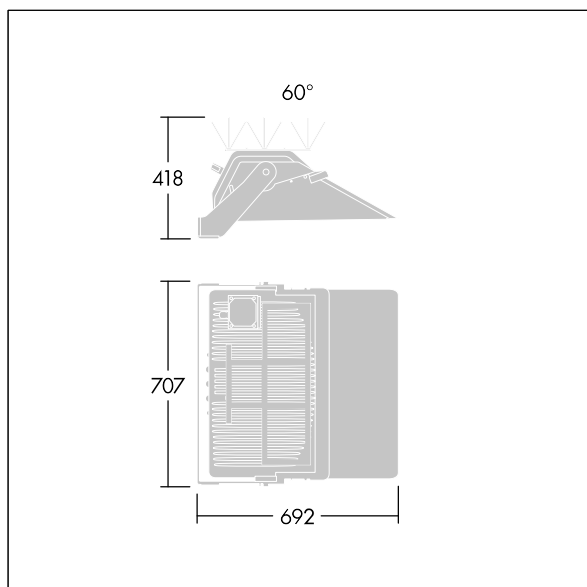

Champion

96633431 CHAMPION LED BIRD DETERRENT

THORN

Champion

Il s'agit d'un support recouvert de pointes, qui est installé au-dessus d'un projecteur pour empêcher que les oiseaux ne se perchent. Leurs excréments pourraient endommager la peinture et, dans le cas des environnements côtiers, créer de la corrosion. Cet accessoire est obligatoire dans les environnements côtiers.

TLG_CHPL_F_PERS_BIRD_DETERRENT.jpg

TLG_CHPL_M_LD6.wmf

Toutes les valeurs marquées d'un * sont des valeurs nominales. Sauf indication contraire, les valeurs sont applicables pour une température ambiante de 25 °C.