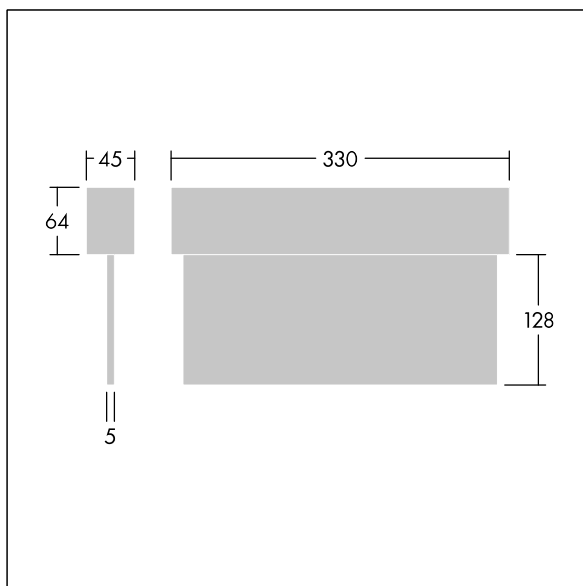

TLG_VOB2_M_HSURS.wmf

Toutes les valeurs marquées d'un * sont des valeurs nominales. Sauf indication contraire, les valeurs sont applicables pour une température ambiante de 25 °C.

Les produits de Thorn Lighting sont perfectionnés en permanence. Nous nous réservons le droit d'apporter des modifications à nos produits sans autres publications.

© Thorn Lighting