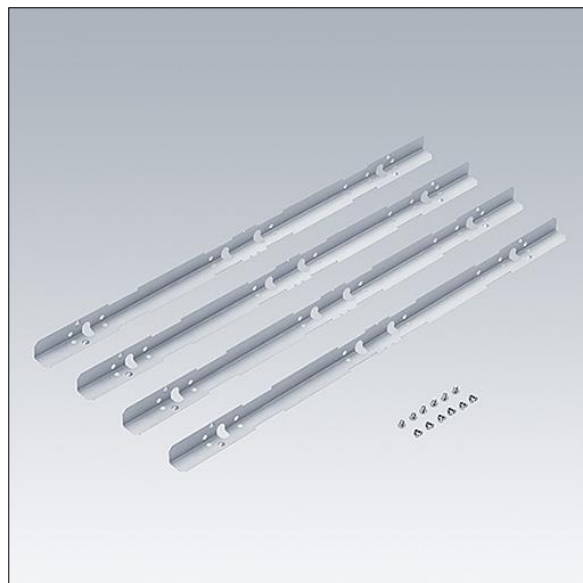

Omega Pro 2

96633300 OP2 HIDDEN CEILING KIT CLICK IN 3x12

THORN

Omega Pro 2

Rail d'installation pour plafonds à fers cachés (x 2) à insérer dans le plafond depuis le dessous. Pour la compatibilité du plafond, voir la notice d'installation.

TLG_OMP2_F_Kit_Click_In_3X12.jpg

Toutes les valeurs marquées d'un * sont des valeurs nominales. Sauf indication contraire, les valeurs sont applicables pour une température ambiante de 25 °C.

Les produits de Thorn Lighting sont perfectionnés en permanence. Nous nous réservons le droit d'apporter des modifications à nos produits sans autres publications.