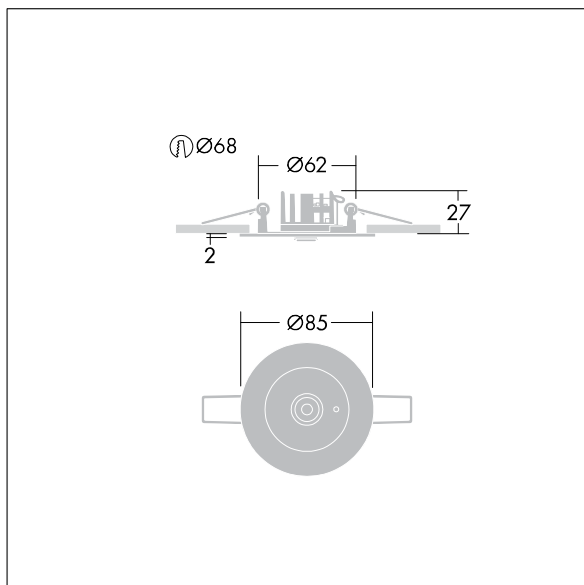

Voyager Star

THORN

96633228 VOYAGER STAR P MRCR SPOT ECD WH

Voyager Star

Luminaire d'éclairage de secours LED haute performance, Luminaire pour alimentation centralisée de l'éclairage de sécurité pour une surveillance individuelle du luminaire via DALI (certifié DALI-2), niveau d'intensité réglable avec optique. Luminaire en régime permanent. Boîtier : fonderie d'aluminium, thermopoudré blanc (similaire à RAL9016). Appareillage pour encastrer au plafond : IP20_IP40, Luminaire encastré pour découpe de plafond de 68 mm et épaisseur de plafond jusqu'à 25 mm. Verre : Polycarbonate (PC). Installation rapide et entretien sans outillage. Connexion électrique (230VAC) via un câble de 2,5 mm² maximum, câblage en piquage et repiquage possible. Gestion thermique optimale via un dissipateur thermique. Régime en mode permanent : -30°C à +30°C, régime en mode non permanent : -30°C à +35°C ; tension d'alimentation : 220-240 V AC (+/- 10 %) 50-60 Hz ; 176-280 V DC Convient pour installation encastrée dans un pourtour en béton (à commander séparément). Livré avec LED. Découpe au plafond Ø 68 mm dans les plafonds d'une épaisseur de 1 à 25 mm.

Puissance du luminaire: 3,7 W
Dimensions : Ø85 x 2 mm
Poids : 0,45 kg

TLG_VSTR_F_MRCR_ECx_SPOT_WH.jpg

TLG_VYLD_M_MRE SPOT.wmf

Toutes les valeurs marquées d'un * sont des valeurs nominales. Thorn utilise des composants testés et éprouvés, en provenance des meilleurs fournisseurs. Dans certains cas isolés, il se peut qu'il y ait des pannes de nature technologique au niveau des LED individuels, pendant le cycle de vie nominal du produit. Les normes internationales fixent la tolérance du flux initial et de la charge associée à ± 10 %. Sauf indication contraire, les valeurs sont applicables pour une température ambiante de 25 °C.