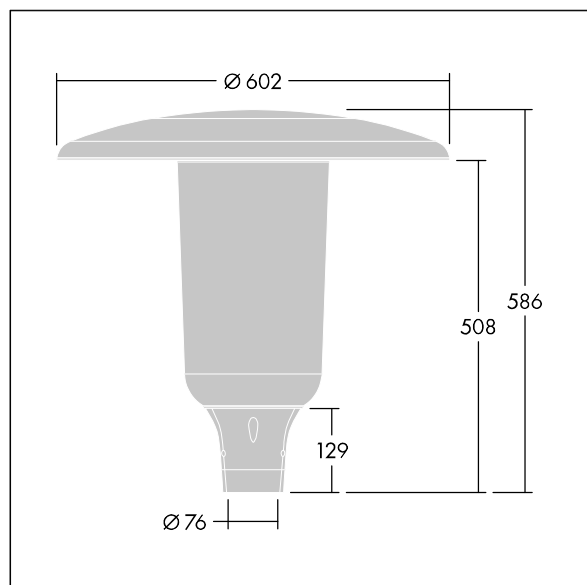

96632923 ARS 24L70-740 WSC CL CL1 W5 T76 ANT

Aerie

Lanterne LED discrète, à montage top, avec une conception intemporelle. Driver pour 24 LED, entraînés à 700mA avec une distribution Confort pour rue large (asymétrique). Classe électrique I, IP66, IK10. Capot et socle : aluminium fonderie thermopoudré résistant à la corrosion et adapté aux environnements C5, finition texturé gris anthracite 900 sablé. Boîtier : Polycarbonate (PC) faible épaisseur anti-UV avec finition transparent. Livré avec LED 4 000 K. Montage top sur mât de Ø 76mm. Pré-câblé avec 5 m de câble.

Dimensions : Ø602 x 586 mm

Puissance du luminaire: 51 W

Flux lumineux du luminaire: 7505 lm

Efficacité lumineuse du luminaire: 147 lm/W

Poids : 11,21 kg

Scx : 0.172 m²

TLG_AERI_F_S_CL.jpg

TLG_AERI_M_T76_S.wmf