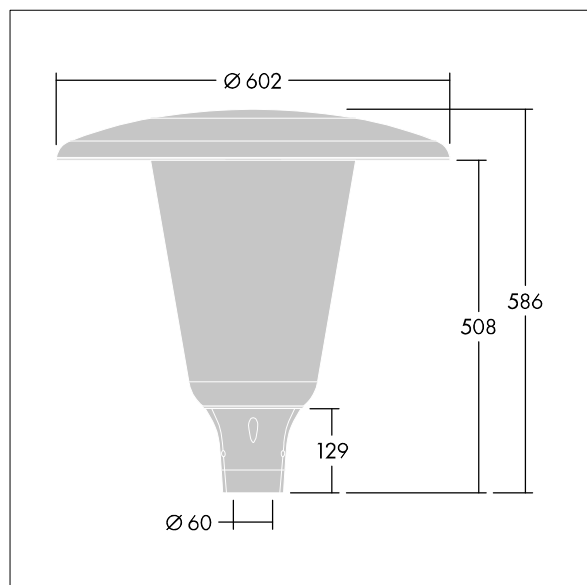

96632765 ARW 24L70-740 WSC CL CL2 W5 T60 ANT

Aerie

Lanterne LED discrète, à montage top, avec une conception intemporelle. Driver pour 24 LED, entraînés à 700mA avec une distribution Confort pour rue large (asymétrique). Classe électrique II, IP66, IK10. Capot et socle : aluminium fonderie thermopoudré résistant à la corrosion et adapté aux environnements C5, finition texturé gris anthracite 900 sablé. Boîtier : Polycarbonate (PC) large anti-UV avec finition transparent. Livré avec LED 4 000 K. Montage top sur mât de Ø 60mm. Pré-câblé avec 5 m de câble.

Dimensions : Ø602 x 586 mm

Puissance du luminaire: 51 W

Flux lumineux du luminaire: 7796 lm

Efficacité lumineuse du luminaire: 153 lm/W

Poids : 10,95 kg

Scx : 0.172 m²

TLG_AERI_F_W_CL.jpg

TLG_AERI_M_T60_W.wmf