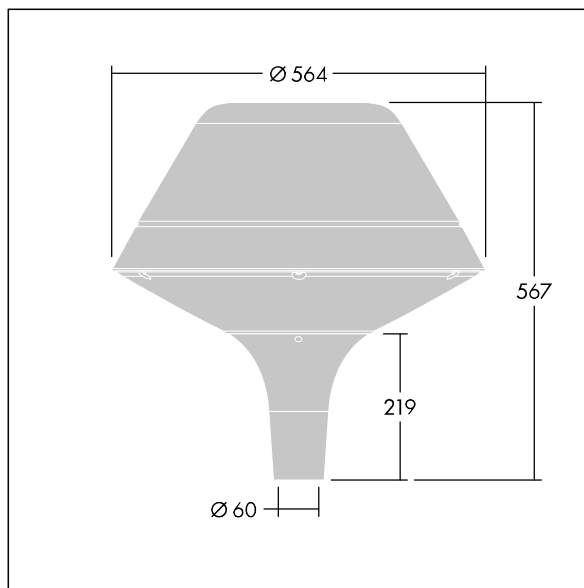

TLG_PLRL_M_IOC_T60.wmf

Ce produit contient une source lumineuse de classe d'efficacité énergétique D.

Toutes les valeurs marquées d'un * sont des valeurs nominales. Thorn utilise des composants testés et éprouvés, en provenance des meilleurs fournisseurs. Dans certains cas isolés, il se peut qu'il y ait des pannes de nature technologique au niveau des LED individuels, pendant le cycle de vie nominal du produit. Les normes internationales fixent la tolérance du flux initial et de la charge associée à ± 10 %. Sauf indication contraire, les valeurs sont applicables pour une température ambiante de 25 °C.

Les produits de Thorn Lighting sont perfectionnés en permanence. Nous nous réservons le droit d'apporter des modifications à nos produits sans autres publications.

© Thorn Lighting