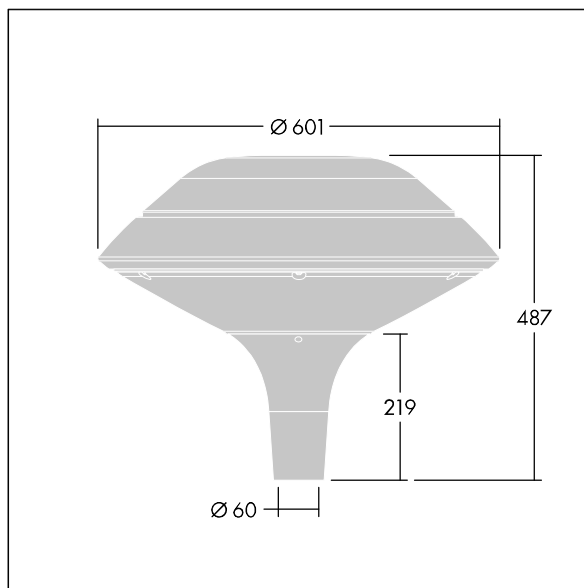

96668646 PLD F 18L70-740 R/S BS 3550 T60 CL1 GY

Plurio

Plurio Direct : Lanterne LED décorative à montage top avec distribution Radialement symétrique. Driver avec 18 LED entraînés à 700mA. Classe électrique I, IP66, IK08. Base : coulé aluminium, thermopoudré gris argent. Chapeau : forme plat, aluminium, texturé gris argent. Diffuseur : anti-UV, transparent Polycarbonate (PC) avec prismes anti-éblouissement. Optique à lentille direct avec réflecteur interne Equipé d'un 50% circuit de réduction de puissance, qui entre en vigueur 3 heures avant et 5 heures après un minuit calculé. Il peut être désactivé à l'installation avec un interrupteur interne facilement accessible. Livré avec LED 4 000 K. Montage top sur mât de Ø 60mm.

Émissions lumineuses vers le haut inférieures à 1 %.

Dimensions : Ø601 x 487 mm

Puissance du luminaire: 39 W

Flux lumineux du luminaire: 4724 lm

Efficacité lumineuse du luminaire: 121 lm/W

Poids : 11 kg

Scx : 0.167 m²

TLG_PLRL_F_DFC_GY.jpg

TLG_PLRL_M_DFC_T60.wmf

Ce produit contient une source lumineuse de classe d'efficacité énergétique D.

Toutes les valeurs marquées d'un * sont des valeurs nominales. Thorn utilise des composants testés et éprouvés, en provenance des meilleurs fournisseurs. Dans certains cas isolés, il se peut qu'il y ait des pannes de nature technologique au niveau des LED individuels, pendant le cycle de vie nominal du produit. Les normes internationales fixent la tolérance du flux initial et de la charge associée à $\pm 10\%$. Sauf indication contraire, les valeurs sont applicables pour une température ambiante de 25 °C.