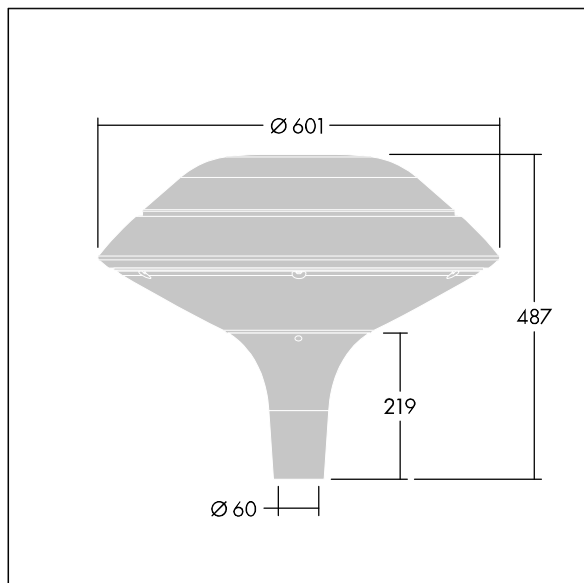

ISO 9223 C5		IP66 IK08			T _a 25
----------------	--	-----------	--	--	-------------------

Plurio

Plurio Indirect : Lanterne LED décorative à montage top avec distribution Radialement symétrique. Driver avec 24 LED entraînés à 500mA. Classe électrique II, IP66, IK08. Base : coulé aluminium, thermopoudré gris anthracite 900 sablé. Chapeau : forme plat, aluminium, texturé gris anthracite 900 sablé. Diffuseur : anti-UV, transparent Polycarbonate (PC) avec prismes anti-éblouissement. Optique à réflecteur indirect Livré avec LED blanc variable 2 200 - 4 000 K. Montage top sur mât de Ø 60mm.

Émissions lumineuses vers le haut inférieures à 1 %.

Dimensions : Ø601 x 487 mm

Puissance du luminaire: 36 W

Flux lumineux du luminaire: 3932 lm

Efficacité lumineuse du luminaire: 109 lm/W

Poids : 11 kg

Scx : 0.167 m²

TLG_PLRL_F_IFC_ANT.jpg

TLG_PLRL_M_IFC_T60.wmf

Ce produit contient une source lumineuse de classe d'efficacité énergétique D.

Toutes les valeurs marquées d'un * sont des valeurs nominales. Thorn utilise des composants testés et éprouvés, en provenance des meilleurs fournisseurs. Dans certains cas isolés, il se peut qu'il y ait des pannes de nature technologique au niveau des LED individuels, pendant le cycle de vie nominal du produit. Les normes internationales fixent la tolérance du flux initial et de la charge associée à $\pm 10\%$. Sauf indication contraire, les valeurs sont applicables pour une température ambiante de 25 °C.