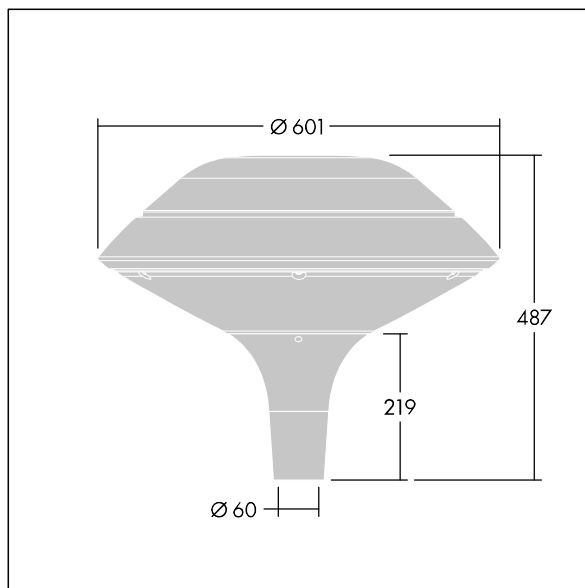

TLG_PLRL_M_IFC_T60.wmf

Ce produit contient une source lumineuse de classe d'efficacité énergétique D.

Toutes les valeurs marquées d'un * sont des valeurs nominales. Thorn utilise des composants testés et éprouvés, en provenance des meilleurs fournisseurs. Dans certains cas isolés, il se peut qu'il y ait des pannes de nature technologique au niveau des LED individuels, pendant le cycle de vie nominal du produit. Les normes internationales fixent la tolérance du flux initial et de la charge associée à ± 10 %. Sauf indication contraire, les valeurs sont applicables pour une température ambiante de 25 °C.

Les produits de Thorn Lighting sont perfectionnés en permanence. Nous nous réservons le droit d'apporter des modifications à nos produits sans autres publications.

© Thorn Lighting