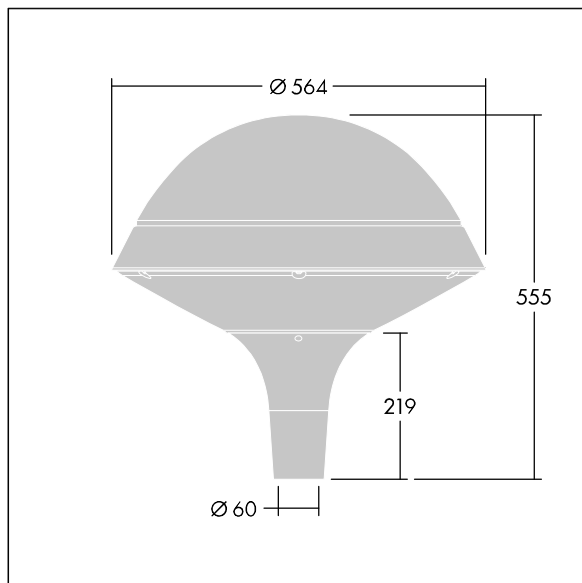

Plurio

Plurio Indirect : Lanterne LED décorative à montage top avec distribution Radialement symétrique. Driver avec 24 LED entraînés à 500mA. Classe électrique II, IP66, IK08. Base : coulé aluminium, thermopoudré gris anthracite 900 sablé. Chapeau : forme rond, aluminium, texturé gris anthracite 900 sablé. Diffuseur : anti-UV, transparent Polycarbonate (PC) avec prismes anti-éblouissement. Optique à réflecteur indirect Livré avec LED blanc variable 2 200 - 4 000 K. Montage top sur mât de Ø 60mm.

Émissions lumineuses vers le haut inférieures à 1 %.

Dimensions : Ø564 x 555 mm

Puissance du luminaire: 36 W

Flux lumineux du luminaire: 3932 lm

Efficacité lumineuse du luminaire: 109 lm/W

Poids : 9,5 kg

Scx : 0.191 m²

TLG_PLRL_F_IRC_ANT.jpg

TLG_PLRL_M_IRC_T60.wmf

Ce produit contient une source lumineuse de classe d'efficacité énergétique D.

Toutes les valeurs marquées d'un * sont des valeurs nominales. Thorn utilise des composants testés et éprouvés, en provenance des meilleurs fournisseurs. Dans certains cas isolés, il se peut qu'il y ait des pannes de nature technologique au niveau des LED individuels, pendant le cycle de vie nominal du produit. Les normes internationales fixent la tolérance du flux initial et de la charge associée à ± 10 %. Sauf indication contraire, les valeurs sont applicables pour une température ambiante de 25 °C.