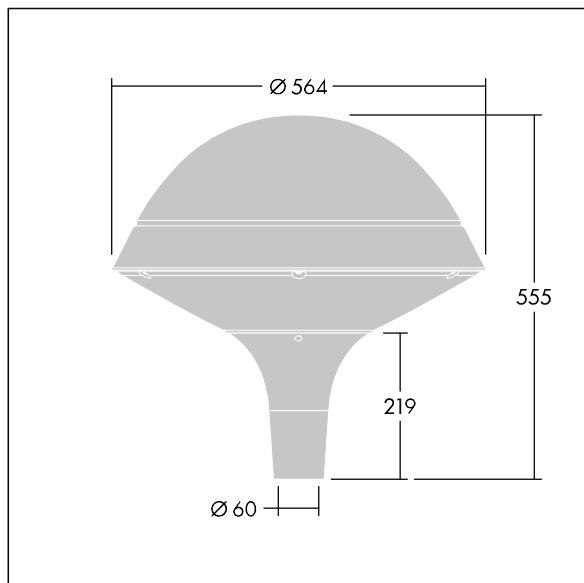

### Plurio

Plurio Indirect : Lanterne LED décorative à montage top avec distribution Radialement symétrique. Driver avec 24 LED entraînés à 700mA. Classe électrique I, IP66, IK08. Base : coulé aluminium, thermopoudré gris anthracite 900 sablé. Chapeau : forme rond, aluminium, texturé gris anthracite 900 sablé. Diffuseur : anti-UV, transparent Polycarbonate (PC) avec prismes anti-éblouissement. Optique à réflecteur indirect Livré avec LED blanc variable 2 200 - 4 000 K. Montage top sur mât de Ø 60mm.

Émissions lumineuses vers le haut inférieures à 1 %.

Dimensions : Ø564 x 555 mm

Puissance du luminaire: 51 W

Flux lumineux du luminaire: 5386 lm

Efficacité lumineuse du luminaire: 106 lm/W

Poids : 9,5 kg

Scx : 0.191 m<sup>2</sup>

TLG\_PLRL\_F\_IRC\_ANT.jpg

TLG\_PLRL\_M\_IRC\_T60.wmf

Ce produit contient une source lumineuse de classe d'efficacité énergétique D.

Toutes les valeurs marquées d'un \* sont des valeurs nominales. Thorn utilise des composants testés et éprouvés, en provenance des meilleurs fournisseurs. Dans certains cas isolés, il se peut qu'il y ait des pannes de nature technologique au niveau des LED individuels, pendant le cycle de vie nominal du produit. Les normes internationales fixent la tolérance du flux initial et de la charge associée à ± 10 %. Sauf indication contraire, les valeurs sont applicables pour une température ambiante de 25 °C.