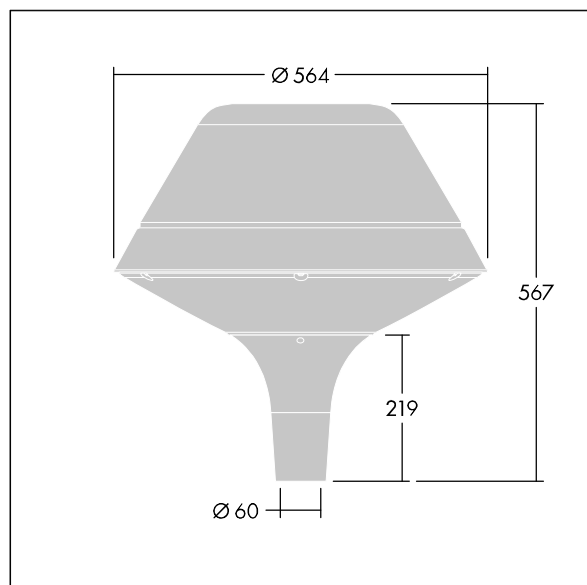

TLG_PLRL_M_IOC_T60.wmf

Ce produit contient une source lumineuse de classe d'efficacité énergétique D.

Toutes les valeurs marquées d'un * sont des valeurs nominales. Thorn utilise des composants testés et éprouvés, en provenance des meilleurs fournisseurs. Dans certains cas isolés, il se peut qu'il y ait des pannes de nature technologique au niveau des LED individuels, pendant le cycle de vie nominal du produit. Les normes internationales fixent la tolérance du flux initial et de la charge associée à $\pm 10\%$. Sauf indication contraire, les valeurs sont applicables pour une température ambiante de 25 °C.

Les produits de Thorn Lighting sont perfectionnés en permanence. Nous nous réservons le droit d'apporter des modifications à nos produits sans autres publications.

© Thorn Lighting