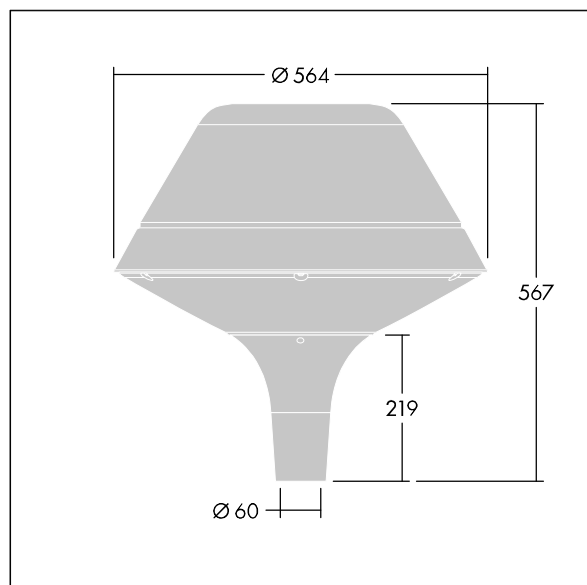

TLG_PLRL_M_IOC_T60.wmf

Ce produit contient une source lumineuse de classe d'efficacité énergétique D.

Toutes les valeurs marquées d'un * sont des valeurs nominales. Thorn utilise des composants testés et éprouvés, en provenance des meilleurs fournisseurs. Dans certains cas isolés, il se peut qu'il y ait des pannes de nature technologique au niveau des LED individuels, pendant le cycle de vie nominal du produit. Les normes internationales fixent la tolérance du flux initial et de la charge associée à ± 10 %. Sauf indication contraire, les valeurs sont applicables pour une température ambiante de 25 °C.

Les produits de Thorn Lighting sont perfectionnés en permanence. Nous nous réservons le droit d'apporter des modifications à nos produits sans autres publications.

© Thorn Lighting