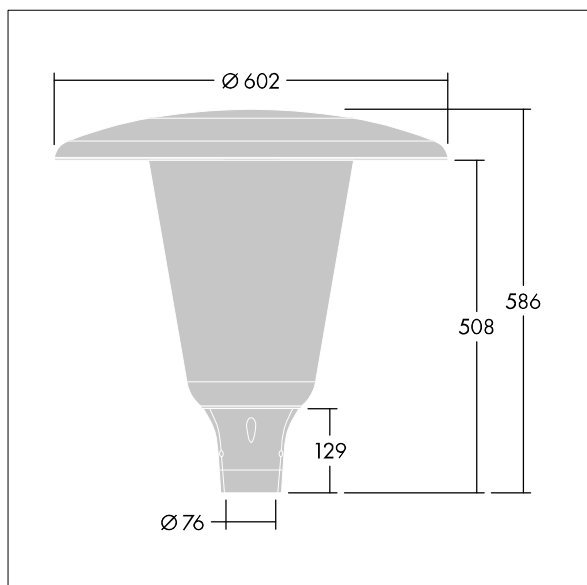

96632307 ARW 24L35-740 WSC CL CL1 W5 T76 ANT

Aerie

Lanterne LED discrète, à montage top, avec une conception intemporelle. Driver pour 24 LED, entraînés à 350mA avec une distribution Confort pour rue large (asymétrique). Classe électrique I, IP66, IK10. Capot et socle : aluminium fonderie thermopoudré résistant à la corrosion et adapté aux environnements C5, finition texturé gris anthracite 900 sablé. Boîtier : Polycarbonate (PC) large anti-UV avec finition transparent. Livré avec LED 4 000 K. Montage top sur mât de \varnothing 76mm. Pré-câblé avec 5 m de câble.

Dimensions : \varnothing 602 x 586 mm

Puissance du luminaire: 26 W

Flux lumineux du luminaire: 4236 lm

Efficacité lumineuse du luminaire: 163 lm/W

Poids : 11,17 kg

Scx : 0.172 m²

TLG_AERI_F_W_CL.jpg

TLG_AERI_M_T76_W.wmf