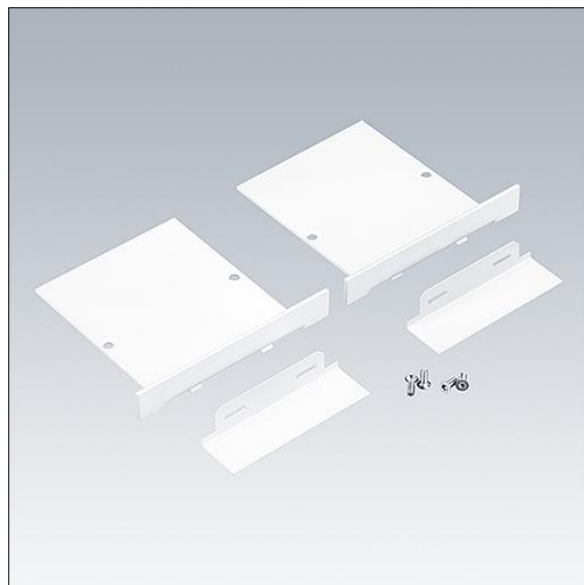

# Equaline

96632066 EQL F EC SET WH L20

THORN

## Equaline

Embout pour cache optique de 20mm pour les EQUALINE avec un profilé avec cadre (F), pour ligne de 4 mètres de long en blanc (2 unités).

TLG\_EQUL\_F\_FEC20WH.jpg