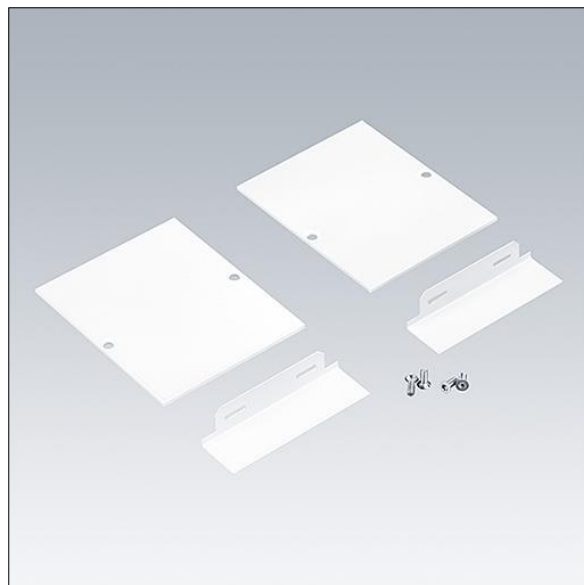

# Equaline

96632065 EQL EC SET WH L20

THORN

## Equaline

Embout pour cache optique de 20mm pour les EQUALINE avec un profilé sans cadre, pour ligne de 4 mètres de long en blanc (2 unités).

TLG\_EQUAL\_F\_EC20WH.jpg

Toutes les valeurs marquées d'un \* sont des valeurs nominales. Sauf indication contraire, les valeurs sont applicables pour une température ambiante de 25 °C.