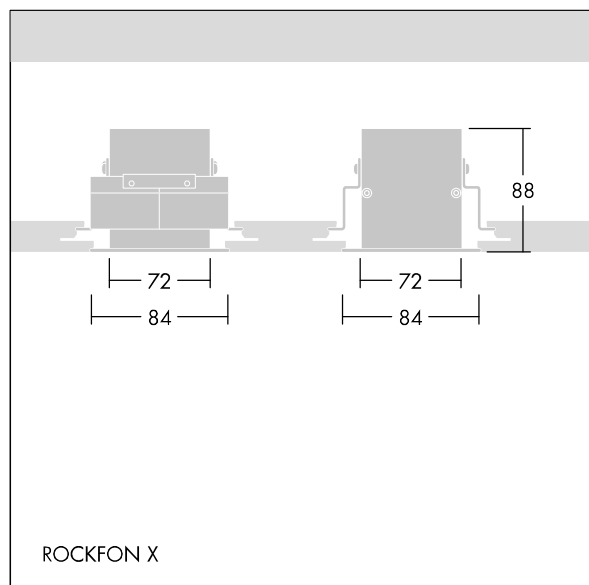

Equaline

96631972 EQL MOD HTB BRACKET SD 600 SET

THORN

Equaline

Support d'Côté pour encastrer les profilés EQUALINE dans les plafonds modulaires, avec un joint dissimulé. Longueur 600 mm.

ZS_ERS_F_96631972_1.jpg