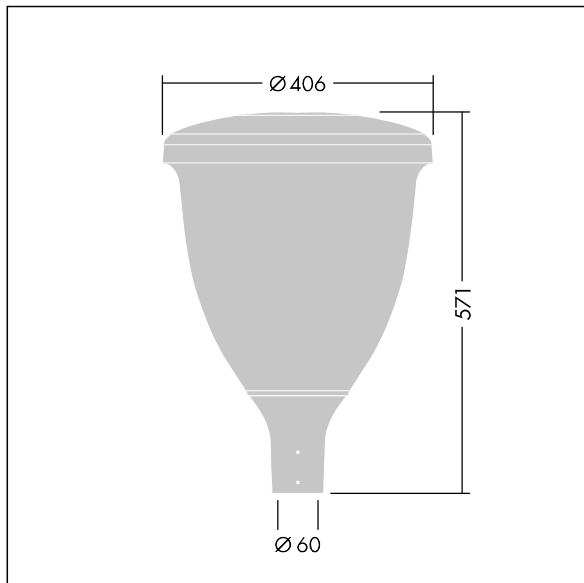

96631895 VO 12L105-740 SF WSC CL1 W5 T60 ANT

Volupto

Lanterne intelligente LED, montage en top, avec une distribution Confort pour rue large. Programmable Driver alimentant 12 LED en 1,05A. Classe électrique I, IP66, IK10. Chapeau et embase : aluminium résistant à la corrosion, fonderie thermopoudré, avec une finition gris anthracite 900 sablé texturé. Vasque : Polycarbonate (PC) traité anti-UV. Livré avec LED 4 000 K. Indice min. de rendu des couleurs: 70. Pré-câblé avec 5 m de câble. Montage top sur mât de Ø 60mm.

Dimensions : Ø60/406 x 571 mm
 Puissance du luminaire: 40,3 W
 Flux lumineux du luminaire: 5181 lm
 Efficacité lumineuse du luminaire: 129 lm/W
 Poids : 7,53 kg
 Scx : 0.143 m²

TLG_VOLU_F_Side.jpg

TLG_VOLU_M_60.wmf