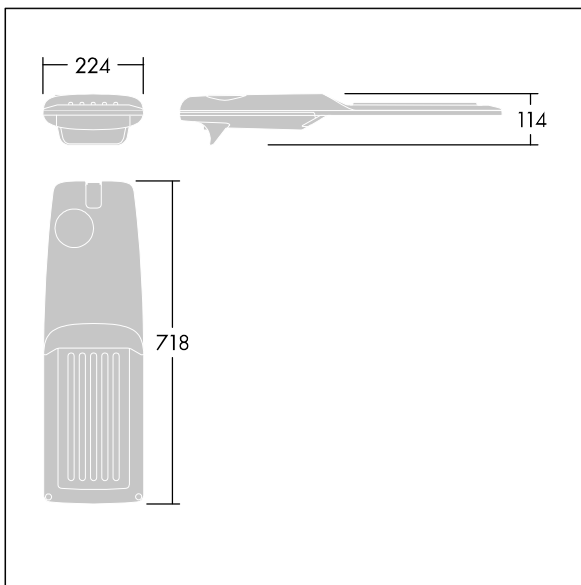

## Isaro Pro

Lanterne d'éclairage routier LED moderne (Medium) avec 48 LED alimentées en 700mA avec une optique Passage piéton. Programmable Driver. Classe électrique II, IP66, IK09. Corps : aluminium (EN AC-44300) fonderie, thermopoudré gris anthracite 900 sablé texturé. Emmanchement : aluminium (EN AC-44300), fonderie thermopoudré texturé gris anthracite 900 sablé. Fermeture : verre ép. 5 mm. Visserie : Acier inox. Livré avec un adaptateur d'emmanchement Ø 60 mm qui convient pour montage top (inclinaison 0°/5°/10°/15°/20°) ou latéral (inclinaison -15°/-10°/-5°/0°/5°/10°/15°). Equipé d'un 50% circuit de réduction de puissance, qui entre en vigueur 3 heures avant et 5 heures après un minuit calculé. Il peut être désactivé à l'installation avec un interrupteur interne facilement accessible. Livré avec LED 4 000 K. Protection contre les surtensions : 10 kV en mode commun single pulse et 8 kV en mode commun multipulse; 6 kV en mode différentiel multipulse. Si un système DALI est connecté: 6 kV en mode mode commun et mode différentiel multipulse.

TLG\_ISRP\_F\_M\_PDB\_ANT.jpg

Dimensions : 718 x 224 x 114 mm  
Puissance du luminaire: 100 W  
Flux lumineux du luminaire: 15284 lm  
Efficacité lumineuse du luminaire: 153 lm/W  
Poids : 7,4 kg  
Scx : 0.066 m<sup>2</sup>