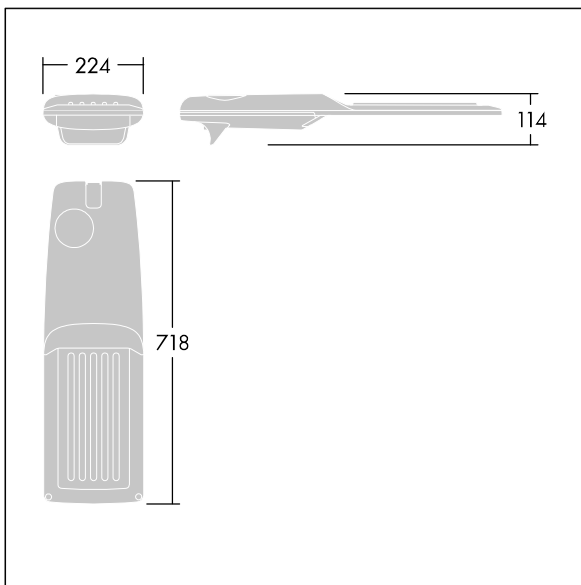

Isaro Pro

THORN

92904736 IP 48L70-740 EWC M BS 3550 CL2 M60 ANT

Isaro Pro

Lanterne d'éclairage routier LED moderne (Medium) avec 48 LED alimentées en 700mA avec une optique Confort pour rue extra large

. Programmable Driver. Classe électrique II, IP66, IK09.
Corps : aluminium (EN AC-44300) fonderie, thermopoudré gris anthracite 900 sablé texturé. Emmanchement : aluminium (EN AC-44300), fonderie thermopoudré texturé gris anthracite 900 sablé. Fermeture : verre ép. 5 mm.
Visserie : Acier inox. Livré avec un adaptateur d'emmanchement Ø 60 mm qui convient pour montage top (inclinaison 0°/5°/10°/15°/20°) ou latéral (inclinaison -15°/-10°/-5°/0°/5°/10°/15°). Equipé d'un 50% circuit de réduction de puissance, qui entre en vigueur 3 heures avant et 5 heures après un minuit calculé. Il peut être désactivé à l'installation avec un interrupteur interne facilement accessible. Livré avec LED 4 000 K. Protection contre les surtensions : 10 kV en mode commun single pulse et 8 kV en mode commun multipulse; 6 kV en mode différentiel multipulse. Si un système DALI est connecté: 6 kV en mode mode commun et mode différentiel multipulse.

TLG_ISRP_F_M_PDB_ANT.jpg

Dimensions : 718 x 224 x 114 mm
Puissance du luminaire: 100 W
Flux lumineux du luminaire: 15337 lm
Efficacité lumineuse du luminaire: 153 lm/W
Poids : 7,4 kg
Scx : 0.066 m²

TLG_ISRP_M_LD2.wmf