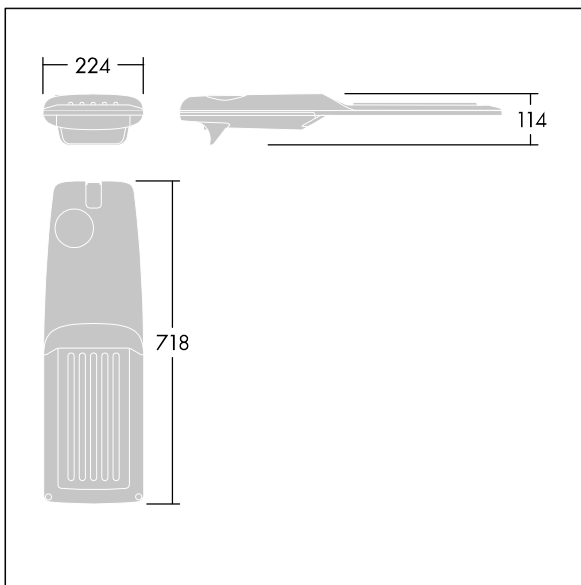

## Isaro Pro

Lanterne d'éclairage routier LED moderne (Medium) avec 48 LED alimentées en 700mA avec une optique Confort pour rue large. Programmable Driver. Classe électrique II, IP66, IK09. Corps : aluminium (EN AC-44300) fonderie, thermopoudré gris anthracite 900 sablé texturé. Emmanchement : aluminium (EN AC-44300), fonderie thermopoudré texturé gris anthracite 900 sablé. Fermeture : verre ép. 5 mm. Visserie : Acier inox. Livré avec un adaptateur d'emmanchement Ø 60 mm qui convient pour montage top (inclinaison 0°/5°/10°/15°/20°) ou latéral (inclinaison -15°/-10°/-5°/0°/5°/10°/15°). Equipé d'un 50% circuit de réduction de puissance, qui entre en vigueur 3 heures avant et 5 heures après un minuit calculé. Il peut être désactivé à l'installation avec un interrupteur interne facilement accessible. Livré avec LED 4 000 K. Protection contre les surtensions : 10 kV en mode commun single pulse et 8 kV en mode commun multipulse; 6 kV en mode différentiel multipulse. Si un système DALI est connecté: 6 kV en mode mode commun et mode différentiel multipulse.

TLG\_ISRP\_F\_M\_PDB\_ANT.jpg

Dimensions : 718 x 224 x 114 mm  
Puissance du luminaire: 100 W  
Flux lumineux du luminaire: 15337 lm  
Efficacité lumineuse du luminaire: 153 lm/W  
Poids : 7,4 kg  
Scx : 0.066 m<sup>2</sup>