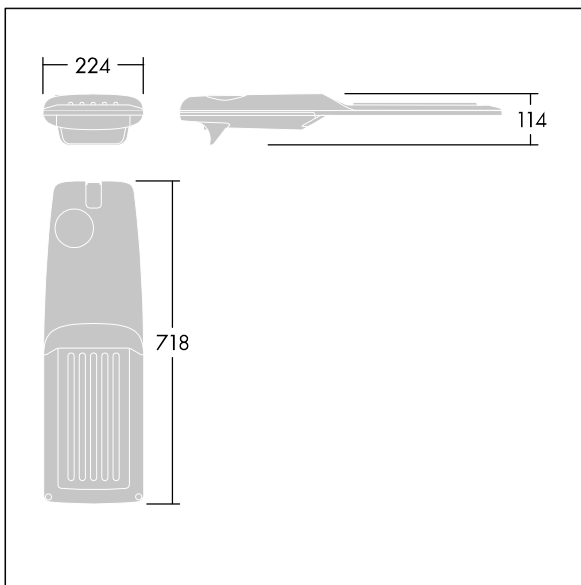

Isaro Pro

Lanterne d'éclairage routier LED moderne (Medium) avec 48 LED alimentées en 500mA avec une optique En quinconce pour route. Programmable Driver. Classe électrique II, IP66, IK09. Corps : aluminium (EN AC-44300) fonderie, thermopoudré gris anthracite 900 sablé texturé. Emmanchement : aluminium (EN AC-44300), fonderie thermopoudré texturé gris anthracite 900 sablé. Fermeture : verre ép. 5 mm. Visserie : Acier inox. Livré avec un adaptateur d'emmanchement Ø 60 mm qui convient pour montage top (inclinaison 0°/5°/10°/15°/20°) ou latéral (inclinaison -15°/-10°/-5°/0°/5°/10°/15°). Equipé d'un 50% circuit de réduction de puissance, qui entre en vigueur 3 heures avant et 5 heures après un minuit calculé. Il peut être désactivé à l'installation avec un interrupteur interne facilement accessible. Livré avec LED 4 000 K. Protection contre les surtensions : 10 kV en mode commun single pulse et 8 kV en mode commun multipulse; 6 kV en mode différentiel multipulse. Si un système DALI est connecté: 6 kV en mode mode commun et mode différentiel multipulse.

TLG_ISRP_F_M_PDB_ANT.jpg

Dimensions : 718 x 224 x 114 mm
 Puissance du luminaire: 70,4 W
 Flux lumineux du luminaire: 11474 lm
 Efficacité lumineuse du luminaire: 163 lm/W
 Poids : 7,4 kg
 Scx : 0.066 m²