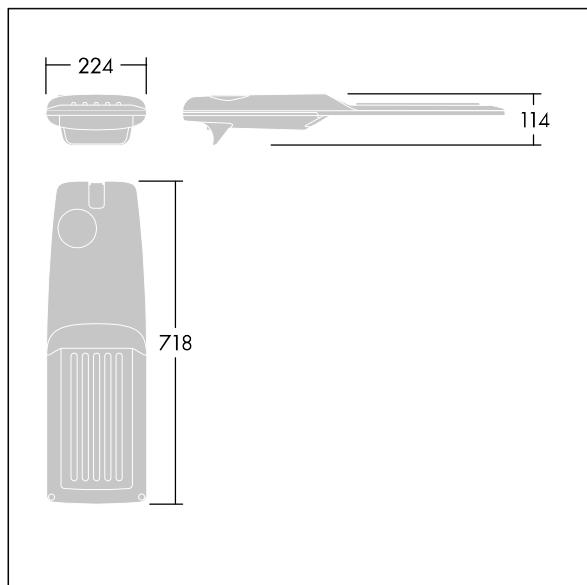

### Isaro Pro

Lanterne d'éclairage routier LED moderne (Medium) avec 72 LED alimentées en 700mA avec une optique Rue large. Programmable Driver. Classe électrique II, IP66, IK09.  
 Corps : aluminium (EN AC-44300) fonderie, thermopoudré gris anthracite 900 sablé texturé. Emmanchement : aluminium (EN AC-44300), fonderie thermopoudré texturé gris anthracite 900 sablé. Fermeture : verre ép. 5 mm.  
 Visserie : Acier inox. Livré avec un adaptateur d'emmanchement Ø 60 mm qui convient pour montage top (inclinaison 0°/5°/10°/15°/20°) ou latéral (inclinaison -15°/-10°/-5°/0°/5°/10°/15°). Equipé d'un 50% circuit de réduction de puissance, qui entre en vigueur 3 heures avant et 5 heures après un minuit calculé. Il peut être désactivé à l'installation avec un interrupteur interne facilement accessible. Livré avec LED 4 000 K. Protection contre les surtensions : 10 kV en mode commun single pulse et 8 kV en mode commun multipulse; 6 kV en mode différentiel multipulse. Si un système DALI est connecté: 6 kV en mode mode commun et mode différentiel multipulse.

TLG\_ISRP\_F\_M\_PDB\_ANT.jpg

Dimensions : 718 x 224 x 114 mm  
 Puissance du luminaire: 149,3 W  
 Flux lumineux du luminaire: 22641 lm  
 Efficacité lumineuse du luminaire: 152 lm/W  
 Poids : 7,7 kg  
 Scx : 0.066 m<sup>2</sup>