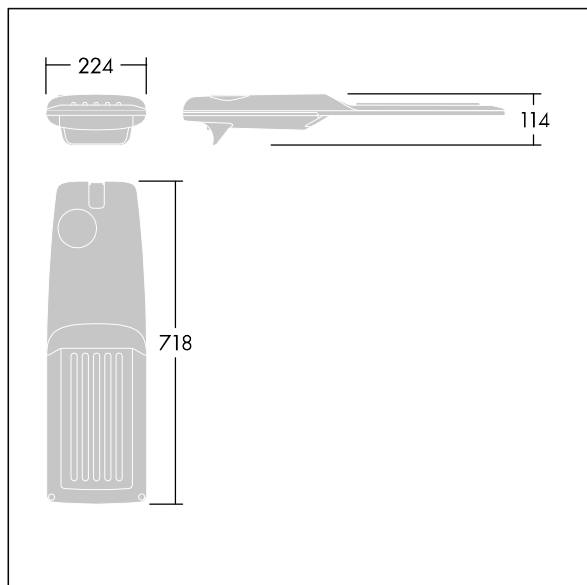

### Isaro Pro

Lanterne d'éclairage routier LED moderne (Medium) avec 72 LED alimentées en 700mA avec une optique Rue large. Programmable Driver. Classe électrique II, IP66, IK09.  
 Corps : aluminium (EN AC-44300) fonderie, thermopoudré gris anthracite 900 sablé texturé. Emmanchement : aluminium (EN AC-44300), fonderie thermopoudré texturé gris anthracite 900 sablé. Fermeture : verre ép. 5 mm.  
 Visserie : Acier inox. Livré avec un adaptateur d'emmanchement Ø 60 mm qui convient pour montage top (inclinaison 0°/5°/10°/15°/20°) ou latéral (inclinaison -15°/-10°/-5°/0°/5°/10°/15°). Equipé d'un 50% circuit de réduction de puissance, qui entre en vigueur 3 heures avant et 5 heures après un minuit calculé. Il peut être désactivé à l'installation avec un interrupteur interne facilement accessible. Livré avec LED 4 000 K. Protection contre les surtensions : 10 kV en mode commun single pulse et 8 kV en mode commun multipulse; 6 kV en mode différentiel multipulse. Si un système DALI est connecté: 6 kV en mode mode commun et mode différentiel multipulse.

TLG\_ISRP\_F\_M\_PDB\_ANT.jpg

Dimensions : 718 x 224 x 114 mm  
 Puissance du luminaire: 149,3 W  
 Flux lumineux du luminaire: 22407 lm  
 Efficacité lumineuse du luminaire: 150 lm/W  
 Poids : 7,7 kg  
 Scx : 0.066 m<sup>2</sup>