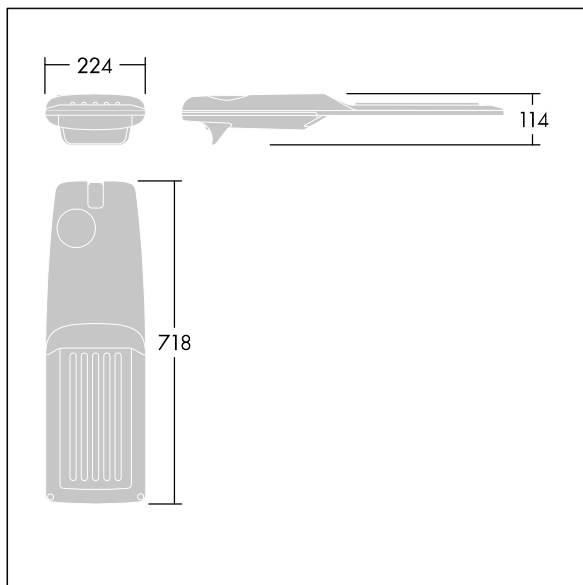

Isaro Pro

THORN

92904715 IP 48L50-740 RC M BS 3550 CL2 M60 ANT

Isaro Pro

Lanterne d'éclairage routier LED moderne (Medium) avec 48 LED alimentées en 500mA avec une optique Confort pour route. Programmable Driver. Classe électrique II, IP66, IK09. Corps : aluminium (EN AC-44300) fonderie, thermopoudré gris anthracite 900 sablé texturé. Emmanchement : aluminium (EN AC-44300), fonderie thermopoudré texturé gris anthracite 900 sablé. Fermeture : verre ép. 5 mm. Visserie : Acier inox. Livré avec un adaptateur d'emmanchement Ø 60 mm qui convient pour montage top (inclinaison 0°/5°/10°/15°/20°) ou latéral (inclinaison -15°/-10°/-5°/0°/5°/10°/15°). Equipé d'un 50% circuit de réduction de puissance, qui entre en vigueur 3 heures avant et 5 heures après un minuit calculé. Il peut être désactivé à l'installation avec un interrupteur interne facilement accessible. Livré avec LED 4 000 K. Protection contre les surtensions : 10 kV en mode commun single pulse et 8 kV en mode commun multipulse; 6 kV en mode différentiel multipulse. Si un système DALI est connecté: 6 kV en mode mode commun et mode différentiel multipulse.

TLG_ISRP_F_M_PDB_ANT.jpg

Dimensions : 718 x 224 x 114 mm
Puissance du luminaire: 70,4 W
Flux lumineux du luminaire: 11777 lm
Efficacité lumineuse du luminaire: 167 lm/W
Poids : 7,4 kg
Scx : 0.066 m²

TLG_ISRP_M_LD2.wmf