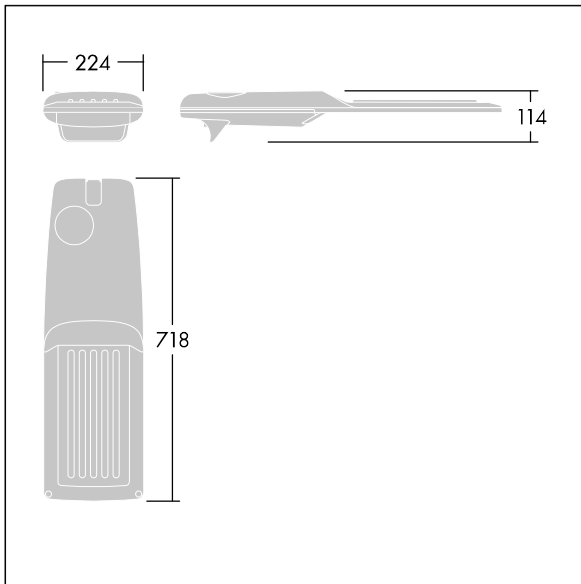

Isaro Pro

THORN

92904706 IP 48L35-740 WS M BS 3550 CL2 M60 ANT

Isaro Pro

Lanterne d'éclairage routier LED moderne (Medium) avec 48 LED alimentées en 350mA avec une optique Rue large. Programmable Driver. Classe électrique II, IP66, IK09.
Corps : aluminium (EN AC-44300) fonderie, thermopoudré gris anthracite 900 sablé texturé. Emmanchement : aluminium (EN AC-44300), fonderie thermopoudré texturé gris anthracite 900 sablé. Fermeture : verre ép. 5 mm.
Visserie : Acier inox. Livré avec un adaptateur d'emmanchement Ø 60 mm qui convient pour montage top (inclinaison 0°/5°/10°/15°/20°) ou latéral (inclinaison -15°/-10°/-5°/0°/5°/10°/15°). Equipé d'un 50% circuit de réduction de puissance, qui entre en vigueur 3 heures avant et 5 heures après un minuit calculé. Il peut être désactivé à l'installation avec un interrupteur interne facilement accessible. Livré avec LED 4 000 K. Protection contre les surtensions : 10 kV en mode commun single pulse et 8 kV en mode commun multipulse; 6 kV en mode différentiel multipulse. Si un système DALI est connecté: 6 kV en mode mode commun et mode différentiel multipulse.

TLG_ISRP_F_M_PDB_ANT.jpg

Dimensions : 718 x 224 x 114 mm
Puissance du luminaire: 49,5 W
Flux lumineux du luminaire: 8341 lm
Efficacité lumineuse du luminaire: 169 lm/W
Poids : 7,4 kg
Scx : 0.066 m²

TLG_ISRP_M_LD2.wmf