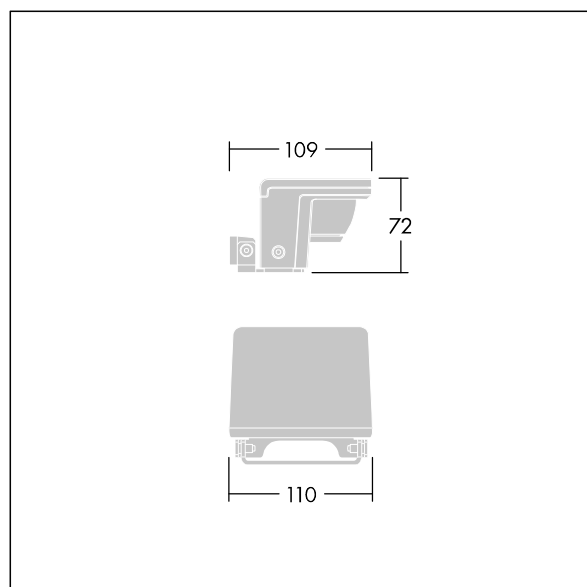

TLG_RAZA_M_S_MSF.wmf

Ce produit contient une source lumineuse de classe d'efficacité énergétique F.

Toutes les valeurs marquées d'un * sont des valeurs nominales. Thorn utilise des composants testés et éprouvés, en provenance des meilleurs fournisseurs. Dans certains cas isolés, il se peut qu'il y ait des pannes de nature technologique au niveau des LED individuels, pendant le cycle de vie nominal du produit. Les normes internationales fixent la tolérance du flux initial et de la charge associée à $\pm 10\%$. Sauf indication contraire, les valeurs sont applicables pour une température ambiante de 25 °C.

Les produits de Thorn Lighting sont perfectionnés en permanence. Nous nous réservons le droit d'apporter des modifications à nos produits sans autres publications.

© Thorn Lighting