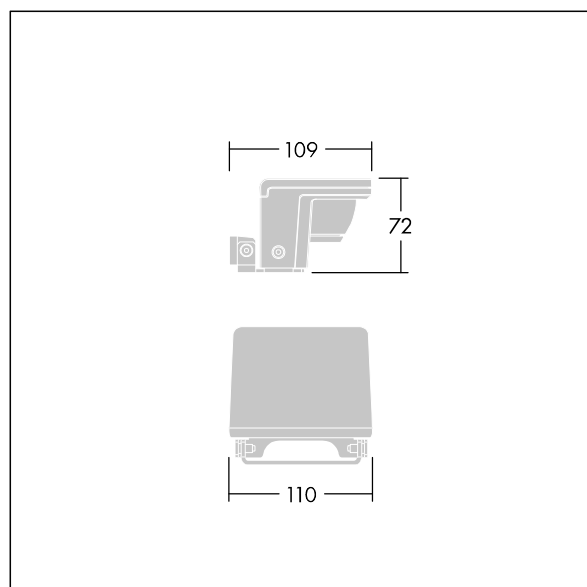

Version Small avec driver déporté pouvant alimenter jusqu'à trois luminaires.

Version pour montage en surface (MSF) avec fourche permettant une inclinaison de $\pm 15^\circ$.

Version pour montage mural (MWA) sans inclinaison.

Protection contre les surtensions 6 kV de série.

Pré-câblé avec 2 m de câble.

Dimensions : 109 x 110 x 72 mm

Puissance du luminaire: 6 W

Flux lumineux du luminaire: 350 lm

Efficacité lumineuse du luminaire: 58 lm/W

Poids : 1,28 kg

TLG_RAZA_F_S_MSF_PDB.jpg

TLG_RAZA_M_S_MSF.wmf

Ce produit contient une source lumineuse de classe d'efficacité énergétique F.

Toutes les valeurs marquées d'un * sont des valeurs nominales. Thorn utilise des composants testés et éprouvés, en provenance des meilleurs fournisseurs. Dans certains cas isolés, il se peut qu'il y ait des pannes de nature technologique au niveau des LED individuels, pendant le cycle de vie nominal du produit. Les normes internationales fixent la tolérance du flux initial et de la charge associée à $\pm 10\%$. Sauf indication contraire, les valeurs sont applicables pour une température ambiante de 25 °C.