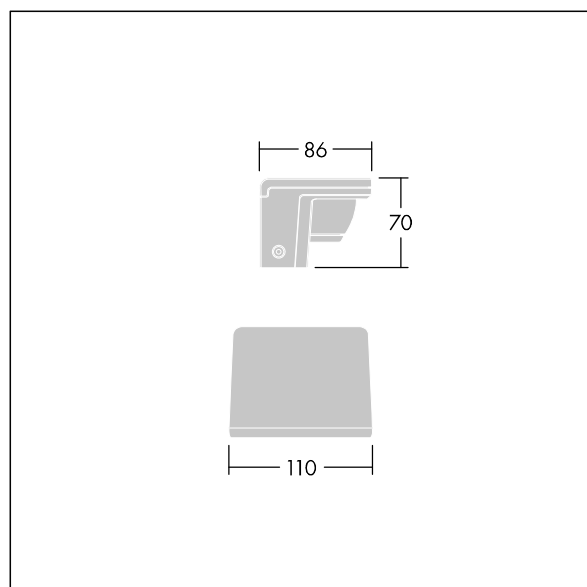

Version Small avec driver déporté pouvant alimenter jusqu'à trois luminaires.

Version pour montage en surface (MSF) avec fourche permettant une inclinaison de $\pm 15^\circ$.

Version pour montage mural (MWA) sans inclinaison.

Protection contre les surtensions 6 kV de série.

Pré-câblé avec 2 m de câble.

Dimensions : 86 x 70 x 110 mm

Puissance du luminaire: 6 W

Flux lumineux du luminaire: 350 lm

Efficacité lumineuse du luminaire: 58 lm/W

Poids : 1,23 kg

TLG_RAZA_F_S_PDB.jpg

TLG_RAZA_M_S_MWA.wmf

Ce produit contient une source lumineuse de classe d'efficacité énergétique F.

Toutes les valeurs marquées d'un * sont des valeurs nominales. Thorn utilise des composants testés et éprouvés, en provenance des meilleurs fournisseurs. Dans certains cas isolés, il se peut qu'il y ait des pannes de nature technologique au niveau des LED individuels, pendant le cycle de vie nominal du produit. Les normes internationales fixent la tolérance du flux initial et de la charge associée à $\pm 10\%$. Sauf indication contraire, les valeurs sont applicables pour une température ambiante de 25 °C.