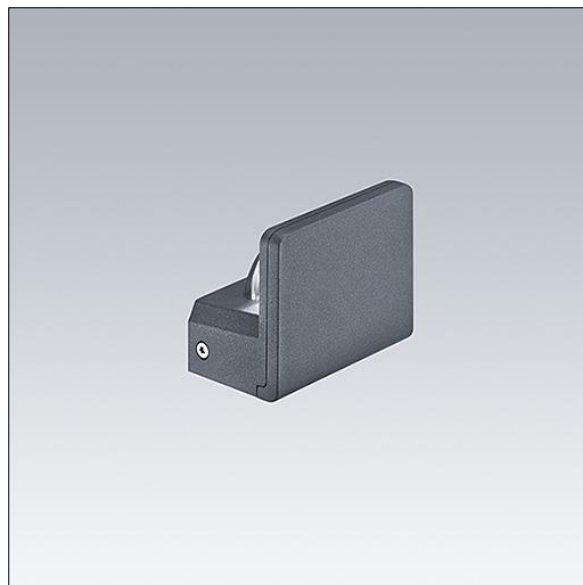

Raze Architectural

Lèche-mur LED compact, incorporant la technologie Flat beam®. 1 LED alimentée en 350mA. Driver Driver déporté (dans boîtier IP65) gradable DALI. Classe électrique III, IP66, IK08. Corps : aluminium fonderie (EN44300, compatible avec l'installation en bord de mer), thermopoudré, gris anthracite 900 sablé. Vasque : Polycarbonate (PC) dépoli avec traitement anti-UV. Visserie : Acier inox. Livré avec LED 3 000 K.

Version Small avec driver déporté pouvant alimenter jusqu'à trois luminaires.

Version pour montage en surface (MSF) avec fourche permettant une inclinaison de $\pm 15^\circ$.

Version pour montage mural (MWA) sans inclinaison.

Protection contre les surtensions 6 kV de série.

Pré-câblé avec 2 m de câble.

Dimensions : 86 x 70 x 110 mm

Puissance du luminaire: 6 W

Flux lumineux du luminaire: 350 lm

Efficacité lumineuse du luminaire: 58 lm/W

Poids : 1,23 kg

TLG_RAZA_F_S_PDB.jpg

TLG_RAZA_M_S_MWA.wmf

Ce produit contient une source lumineuse de classe d'efficacité énergétique F.

Toutes les valeurs marquées d'un * sont des valeurs nominales. Thorn utilise des composants testés et éprouvés, en provenance des meilleurs fournisseurs. Dans certains cas isolés, il se peut qu'il y ait des pannes de nature technologique au niveau des LED individuels, pendant le cycle de vie nominal du produit. Les normes internationales fixent la tolérance du flux initial et de la charge associée à $\pm 10\%$. Sauf indication contraire, les valeurs sont applicables pour une température ambiante de 25 °C.