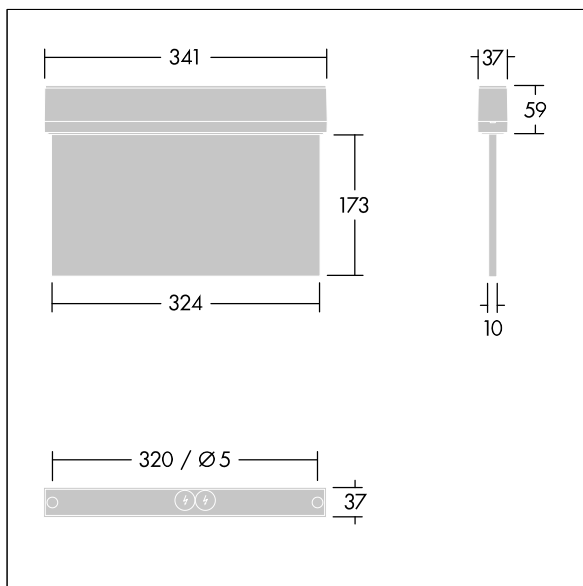

TLG_VYST_M_150MS.wmf

Toutes les valeurs marquées d'un * sont des valeurs nominales. Sauf indication contraire, les valeurs sont applicables pour une température ambiante de 25 °C.

Les produits de Thorn Lighting sont perfectionnés en permanence. Nous nous réservons le droit d'apporter des modifications à nos produits sans autres publications.

© Thorn Lighting