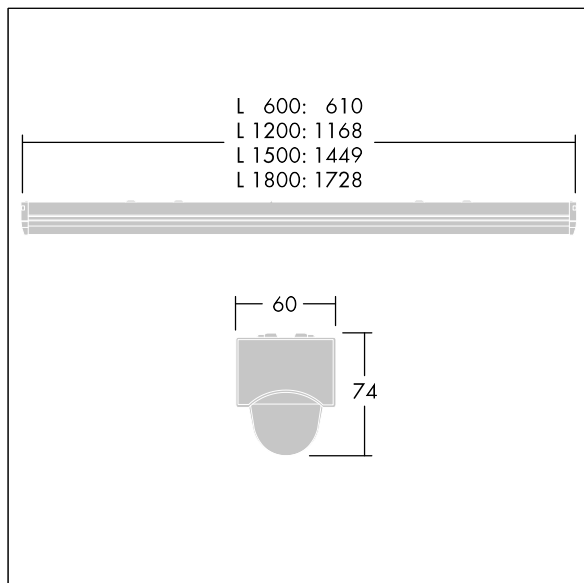

PopPack LED

THORN

96631581 POPPACK LED 3000-840 PIR L1200

IP20 IK03     650°C T_a -20
+25

PopPack LED

Luminaire LED à réglettes, avec module LED amovible.
Electronique, non gradable. Corps : acier moulé, revêtu, blanc (RAL9016). Embouts : Polycarbonate (PC) moulé par injection, blanc. Diffuseur : acrylique texturé opale.
Connexion électrique via 2 borniers 2,5 mm² 3 P. Capteur PIR pré-câblé avec fonctionnalité MARCHÉ/ARRET.
Commande activée d'un luminaire esclave à partir d'un luminaire maître équipé d'un détecteur PIR, via un câblage dur. Câblage à 3 conducteurs suffisant pour le passage en coupure des produits, charge maximum par circuit = 2 amp.
Livré avec LED 4 000 K.

Dimensions : 1168 x 60 x 74 mm
Puissance du luminaire: 23,9 W
Flux lumineux du luminaire: 3350 lm
Efficacité lumineuse du luminaire: 140 lm/W
Poids : 1,4 kg

TLG_POPL_F_PDB_SENS.jpg

TLG_POPL_M_LD1.wmf

Ce produit contient une source lumineuse de classe d'efficacité énergétique D.