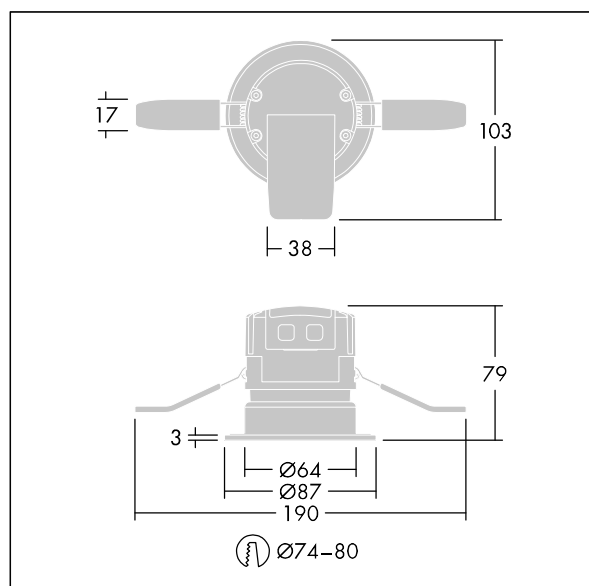

Chalice 74

Mini downlight LED encastré. Driver intégré, adapté pour utilisation avec des gradateurs de phase standard. IP65 (IP65 par le dessous), IK04, Classe électrique II. Livré avec une optique à distribution large (48°) en PMMA, et collerette aluminium mat fonderie. Corps : acier avec dissipateur aluminium. Des clips à ressort permettent une installation sans outils dans des plafonds jusqu'à 25mm d'épaisseur et avec une découpe de Ø 74-80 mm. Câblage avec un connecteur détachable et un bornier à poussoirs avec repiquage possible. Livré avec LED 3 000 K.

Dimensions : Ø87 x 77 mm

Puissance du luminaire: 6,6 W

Flux lumineux du luminaire: 600 lm

Efficacité lumineuse du luminaire: 91 lm/W

Poids : 0,3 kg

TLG_CHLC_F_74PDB.jpg

Ce produit contient une source lumineuse de classe d'efficacité énergétique E.