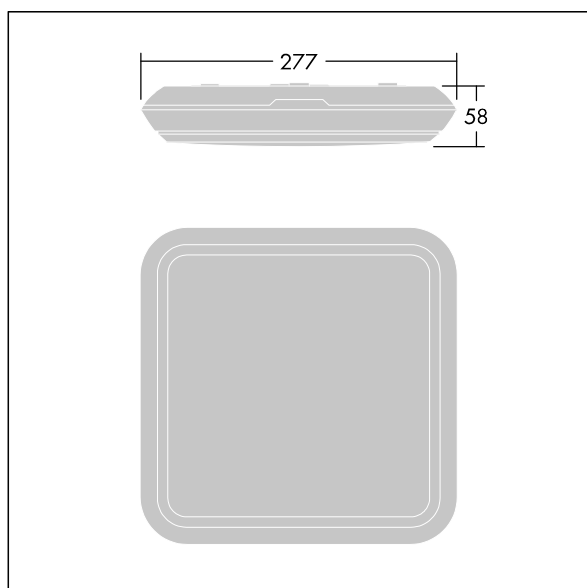

TLG_KATO_M_SQ_LDS.wmf

Ce produit contient une source lumineuse de classe d'efficacité énergétique C.

Toutes les valeurs marquées d'un * sont des valeurs nominales. Thorn utilise des composants testés et éprouvés, en provenance des meilleurs fournisseurs. Dans certains cas isolés, il se peut qu'il y ait des pannes de nature technologique au niveau des LED individuels, pendant le cycle de vie nominal du produit. Les normes internationales fixent la tolérance du flux initial et de la charge associée à $\pm 10\%$. Sauf indication contraire, les valeurs sont applicables pour une température ambiante de 25 °C.

Les produits de Thorn Lighting sont perfectionnés en permanence. Nous nous réservons le droit d'apporter des modifications à nos produits sans autres publications.
© Thorn Lighting