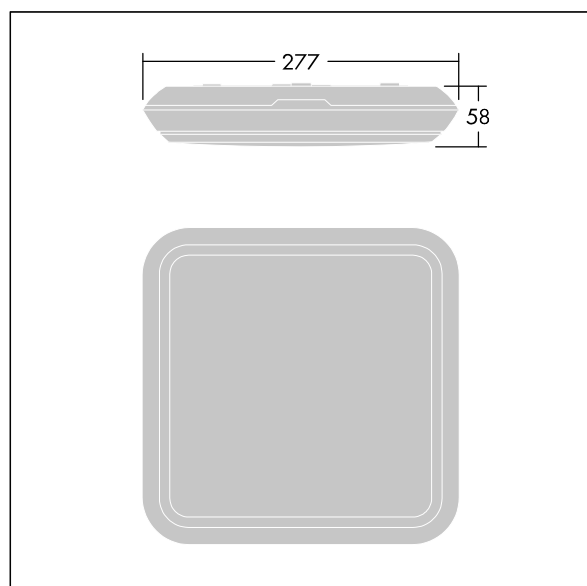

TLG_KATO_M_SQ_LDS.wmf

Ce produit contient une source lumineuse de classe d'efficacité énergétique D.

Toutes les valeurs marquées d'un * sont des valeurs nominales. Thorn utilise des composants testés et éprouvés, en provenance des meilleurs fournisseurs. Dans certains cas isolés, il se peut qu'il y ait des pannes de nature technologique au niveau des LED individuels, pendant le cycle de vie nominal du produit. Les normes internationales fixent la tolérance du flux initial et de la charge associée à $\pm 10\%$. Sauf indication contraire, les valeurs sont applicables pour une température ambiante de 25 °C.

Les produits de Thorn Lighting sont perfectionnés en permanence. Nous nous réservons le droit d'apporter des modifications à nos produits sans autres publications.
© Thorn Lighting