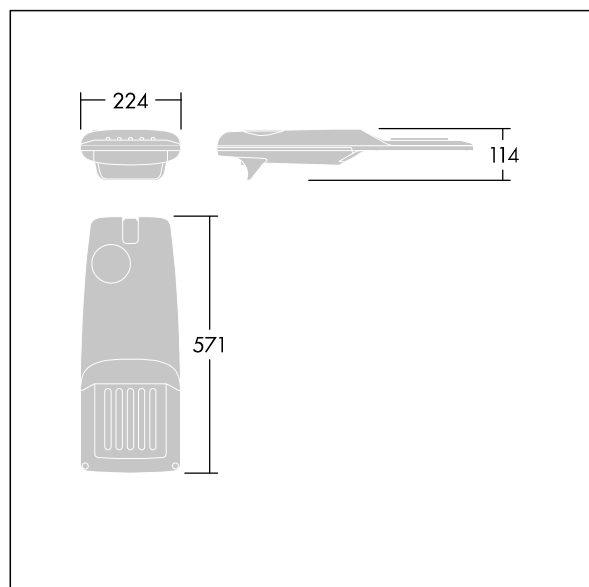

Isaro Pro

Lanterne d'éclairage routier LED moderne (Small) avec 24 LED alimentées en 500mA avec une optique Route extra large. Programmable Driver. Classe électrique II, IP66, IK09. Corps : aluminium (EN AC-44300) fonderie, thermopoudré gris anthracite 900 sablé texturé. Emmanchement : aluminium (EN AC-44300), fonderie thermopoudré gris anthracite 900 sablé. Fermeture : verre ép. 5 mm. Visserie : Acier inox. Livré avec un adaptateur d'emmanchement Ø 76 mm qui convient pour montage top (inclinaison 0°/5°/10°/15°/20°) ou latéral (inclinaison -15°/-10°/-5°/0°/5°/10°/15°). Equipé d'un 50% circuit de réduction de puissance, qui entre en vigueur 3 heures avant et 5 heures après un minuit calculé. Il peut être désactivé à l'installation avec un interrupteur interne facilement accessible. Livré avec LED 4 000 K. Protection contre les surtensions : 10 kV en mode commun single pulse et 8 kV en mode commun multipulse; 6 kV en mode différentiel multipulse. Si un système DALI est connecté: 6 kV en mode mode commun et mode différentiel multipulse.

TLG_ISRP_F_PDB_ANT.jpg

Dimensions : 571 x 224 x 114 mm
 Puissance du luminaire: 36,1 W
 Flux lumineux du luminaire: 5779 lm
 Efficacité lumineuse du luminaire: 160 lm/W
 Poids : 5,53 kg
 Scx : 0.05 m²

TLG_ISRP_M_LD1.wmf