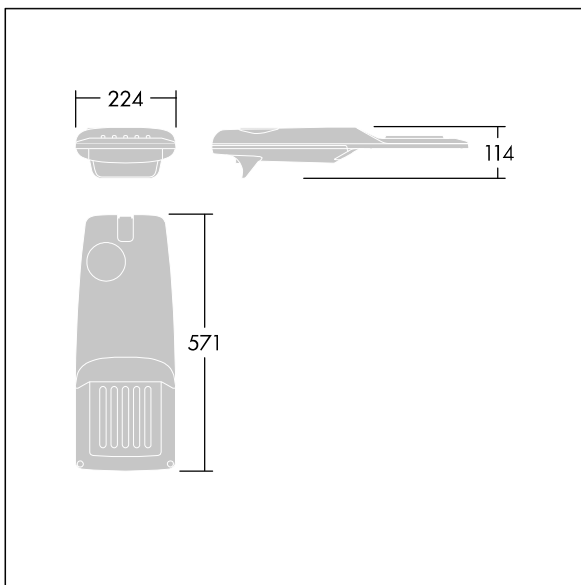

Isaro Pro

THORN

96275982 IP 12L35-740 EWR M BS 3550 CL2 T76F ->

Isaro Pro

Lanterne d'éclairage routier LED moderne (Small) avec 12 LED alimentées en 350mA avec une optique Route extra large. Programmable Driver. Classe électrique II, IP66, IK09. Corps : aluminium (EN AC-44300) fonderie, thermopoudré gris anthracite 900 sablé texturé. Emmanchement : aluminium (EN AC-44300), fonderie thermopoudré gris anthracite 900 sablé. Fermeture : verre ép. 5 mm. Visserie : Acier inox. Livré avec un adaptateur à emmanchement de Ø 76 mm pré-installé pour un montage top, inclinaison de 5° Equipé d'un 50% circuit de réduction de puissance, qui entre en vigueur 3 heures avant et 5 heures après un minuit calculé. Il peut être désactivé à l'installation avec un interrupteur interne facilement accessible. Pré-câblé avec 6 m de câble. Livré avec LED 4 000 K. Protection contre les surtensions : 10 kV en mode commun single pulse et 8 kV en mode commun multipulse; 6 kV en mode différentiel multipulse. Si un système DALI est connecté: 6 kV en mode mode commun et mode différentiel multipulse.

TLG_ISRP_F_PDB_ANT.jpg

Dimensions : 571 x 224 x 114 mm
Puissance du luminaire: 13,2 W
Flux lumineux du luminaire: 2102 lm
Efficacité lumineuse du luminaire: 159 lm/W
Poids : 6,24 kg
Scx : 0.05 m²

TLG_ISRP_M_LD1.wmf