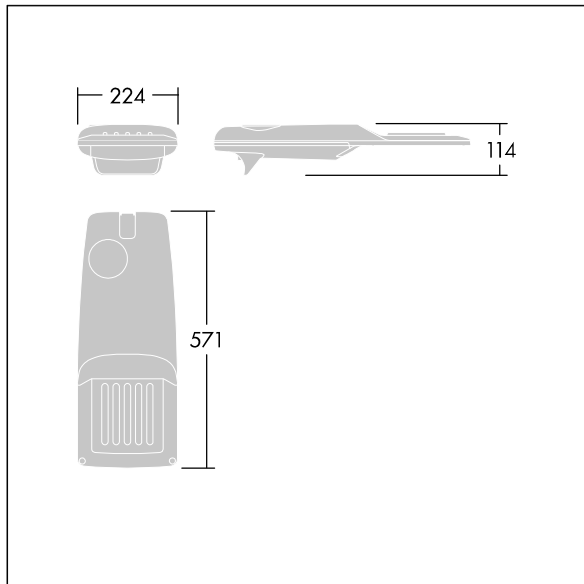

Isaro Pro

Lanterne d'éclairage routier LED moderne (Small) avec 24 LED alimentées en 350mA avec une optique Route large. Programmable Driver. Classe électrique II, IP66, IK09.
 Corps : aluminium (EN AC-44300) fonderie, thermopoudré gris anthracite 900 sablé texturé. Emmanchement : aluminium (EN AC-44300), fonderie thermopoudré gris anthracite 900 sablé. Fermeture : verre ép. 5 mm. Visserie : Acier inox. Livré avec un adaptateur d'emmanchement Ø 76 mm qui convient pour montage top (inclinaison 0°/5°/10°/15°/20°) ou latéral (inclinaison -15°/-10°/-5°/0°/5°/10°/15°). Equipé d'un 50% circuit de réduction de puissance, qui entre en vigueur 3 heures avant et 5 heures après un minuit calculé. Il peut être désactivé à l'installation avec un interrupteur interne facilement accessible. Livré avec LED 4 000 K. Protection contre les surtensions : 10 kV en mode commun single pulse et 8 kV en mode commun multipulse; 6 kV en mode différentiel multipulse. Si un système DALI est connecté: 6 kV en mode mode commun et mode différentiel multipulse.

TLG_ISRP_F_PDB_ANT.jpg

Dimensions : 571 x 224 x 114 mm
 Puissance du luminaire: 25,7 W
 Flux lumineux du luminaire: 4288 lm
 Efficacité lumineuse du luminaire: 167 lm/W
 Poids : 5,53 kg
 Scx : 0.05 m²

TLG_ISRP_M_LD1.wmf