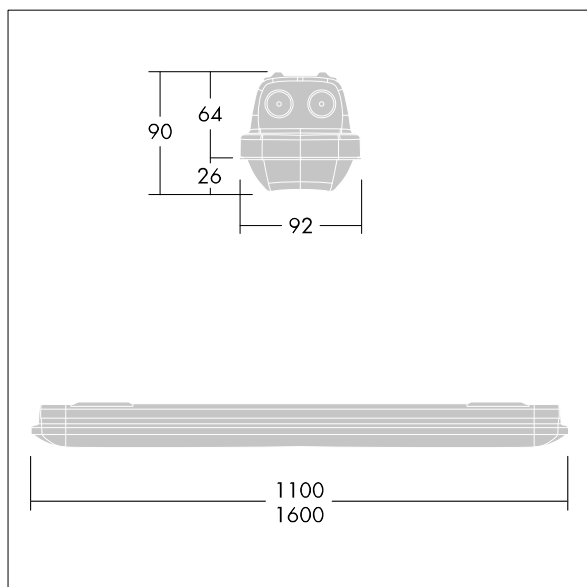

Dimensions : 1600 x 92 x 90 mm  
Puissance du luminaire: 56,2 W  
Flux lumineux du luminaire: 7960 lm  
Efficacité lumineuse du luminaire: 142 lm/W  
Poids : 2,14 kg

TLG\_AQUP\_F\_PDB\_1600MED.jpg

TLG\_AQUP\_M\_LD1.wmf